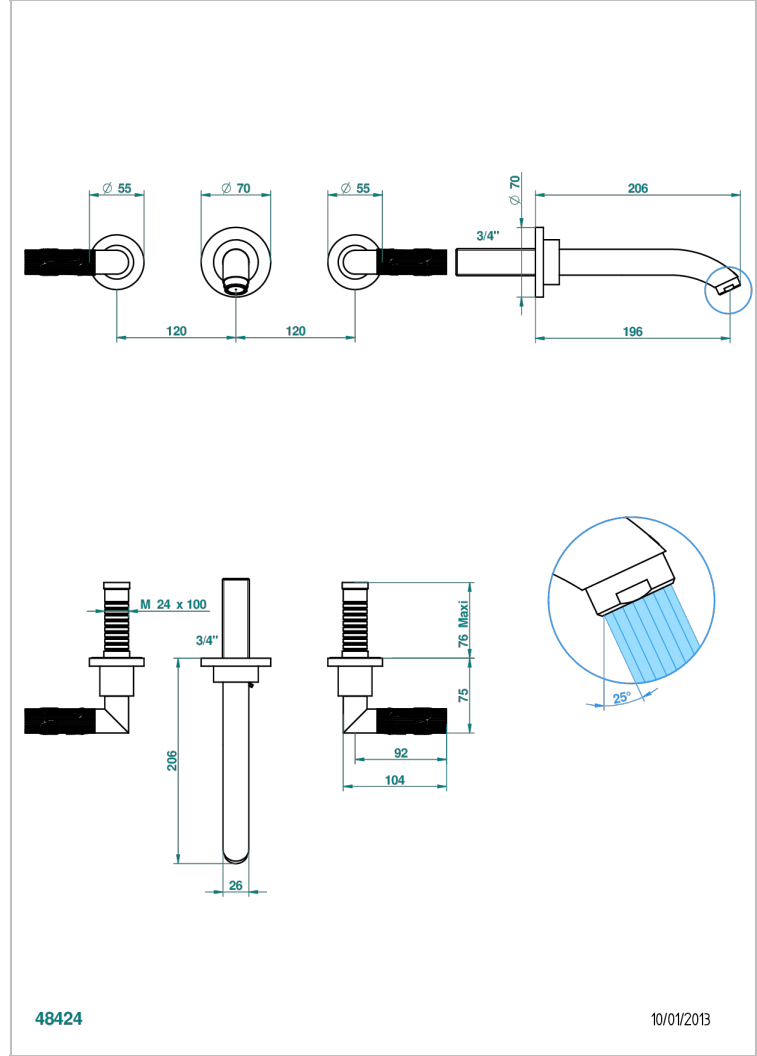

BAMBOU CRISTAL NEGRO

A33-41GB

Trim only for wall mounted 3-hole bath mixer

THG[®]
PARIS

48424

10/01/2013

CARACTERÍSTICAS

- BamboU cristal negro
- Trim only for wall mounted 3-hole bath mixer

ESPECIFICACIONES TÉCNICAS

- Recommandé : 3 bars (max. 5 bars) - Advised : 43,5 psi (max. 72 psi)
- Bec : 35 l/min à 3 bars
- Spout : 9.26 gpm at 43.5 psi

PRODUCTOS RELACIONADOS

- Ref. G00-40AM/US Partie à encastrer pour mélangeur mural - version manettes- standard américain