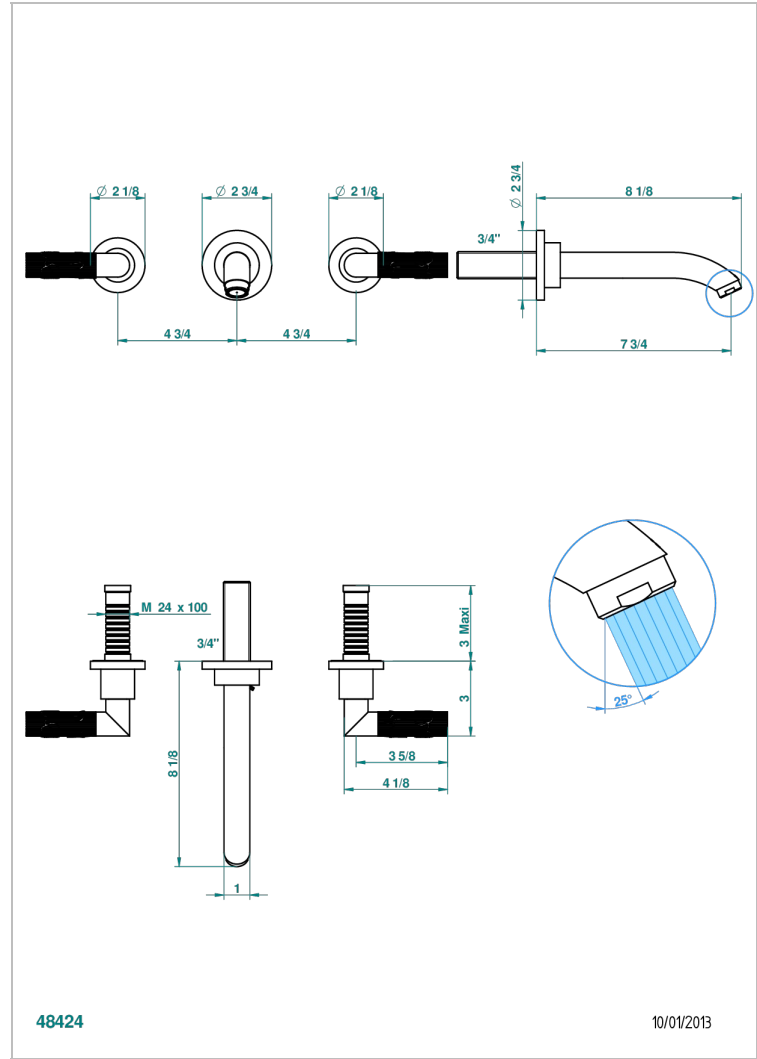

BAMBOU CRISTAL NOIR

A33-41GB

Garniture pour mélangeur de bain mural, bec goliath

THG[®]
PARIS

CARACTÉRISTIQUES

- Ensemble composé d'un bec mural de lavabo et des 2 garnitures de robinets
- Nécessite partie encastrée Réf. 40AM
- Laiton sans plomb
- Aérateur-mousseur

SPECIFICATIONS TECHNIQUES

- Recommandé : 3 bars (max. 5 bars) - Advised : 43,5 psi (max. 72 psi)
- Bec : 35 l/min à 3 bars
- Spout : 9.26 gpm at 43.5 psi

PRODUITS ASSOCIÉS

- Ref. G00-40AM/US Partie à encastrer pour mélangeur mural - version manettes- standard américain