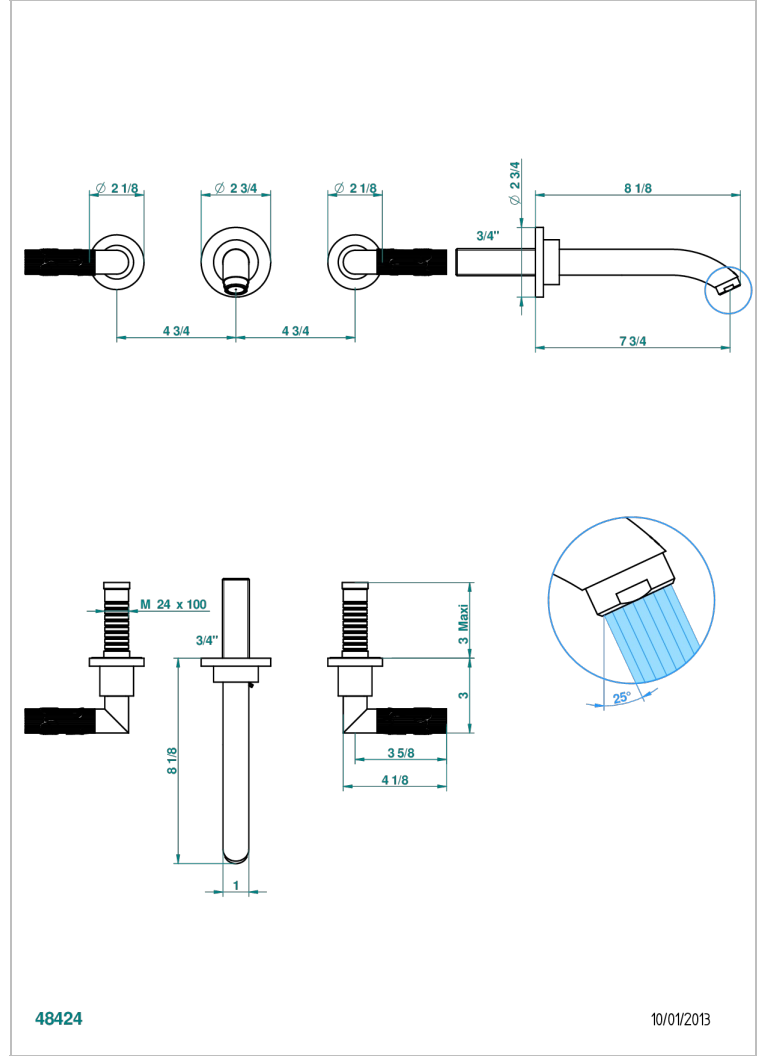

# BAMBOU CRISTAL NEGRO

A33-41GB

Trim only for wall mounted 3-hole bath mixer

THG<sup>®</sup>  
PARIS

## CARACTERÍSTICAS

- BamboU cristal negro
- Trim only for wall mounted 3-hole bath mixer

## ESPECIFICACIONES TÉCNICAS

- Recommandé : 3 bars (max. 5 bars) - Advised : 43,5 psi (max. 72 psi)
- Bec : 35 l/min à 3 bars
- Spout : 9.26 gpm at 43.5 psi

## PRODUCTOS RELACIONADOS

- Ref. G00-40AM/US Partie à encastrer pour mélangeur mural - version manettes- standard américain