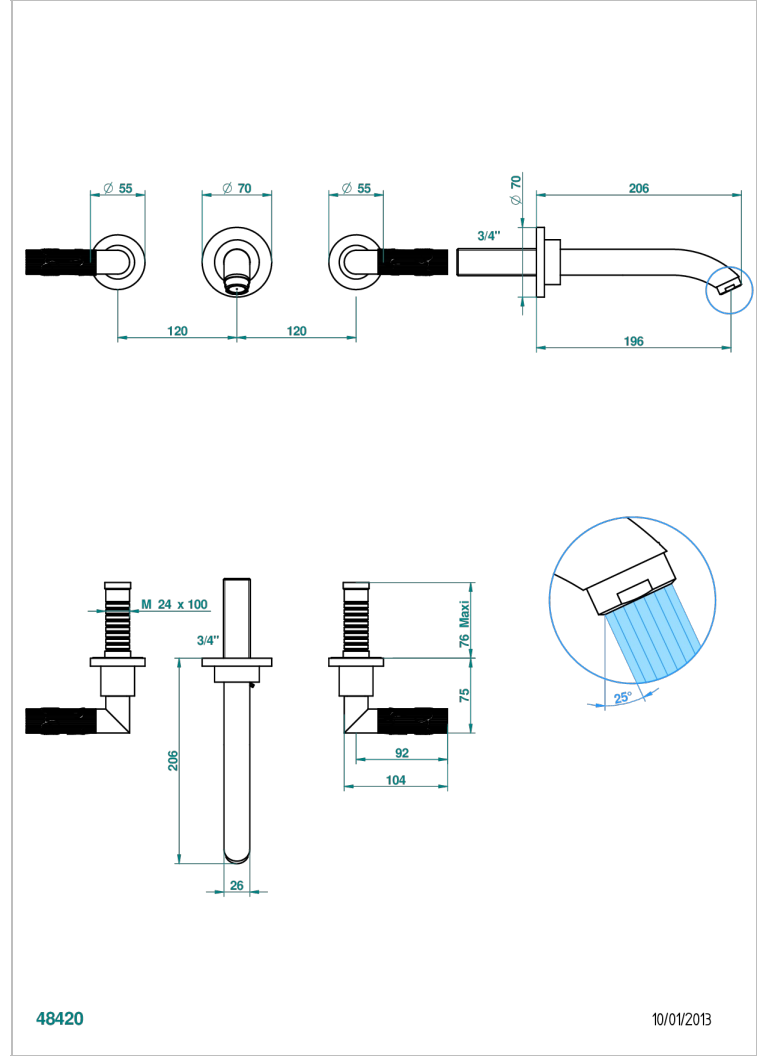

BAMBOU CRISTAL NOIR

A33-40GBUS

Garniture pour mélangeur de lavabo mural - bec goliath- standard américain

THG[®]
PARIS

48420

10/01/2013

CARACTÉRISTIQUES

- Ensemble composé d'un bec mural de lavabo et des 2 garnitures de robinets
- Nécessite partie encastrée Réf. 40AM/US
- Laiton sans plomb
- Aérateur-mousseur
- Livré sans vidage
- Raccordement aux standards US

SPECIFICATIONS TECHNIQUES

- Recommandé : 3 bars (max. 5 bars) - Advised : 43,5 psi (max. 72 psi)
- 15 l/min à 3 bars (4 gpm at 43.5 psi)

PRODUITS ASSOCIÉS

- Ref. G00-40AM/US Partie à encastrer pour mélangeur mural - version manettes- standard américain