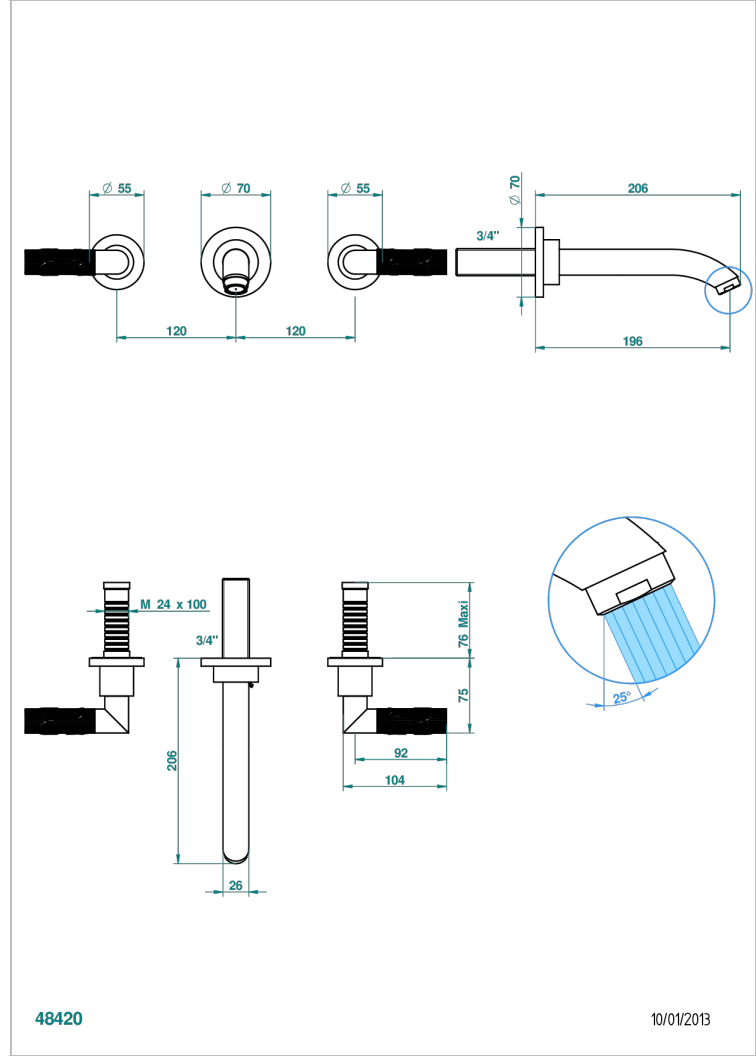

BAMBOU CRISTAL NEGRO

A33-40GBUS

Garniture pour mélangeur de lavabo mural - bec goliath- standard américain

THG[®]
PARIS

CARACTERÍSTICAS

- Bambou cristal negro
- Garniture pour mélangeur de lavabo mural - bec goliath- standard américain

ESPECIFICACIONES TÉCNICAS

- Recommandé : 3 bars (max. 5 bars) - Advised : 43,5 psi (max. 72 psi)
- 15 l/min à 3 bars (4 gpm at 43.5 psi)

PRODUCTOS RELACIONADOS

- Ref. G00-40AM/US Partie à encastrer pour mélangeur mural - version manettes- standard américain