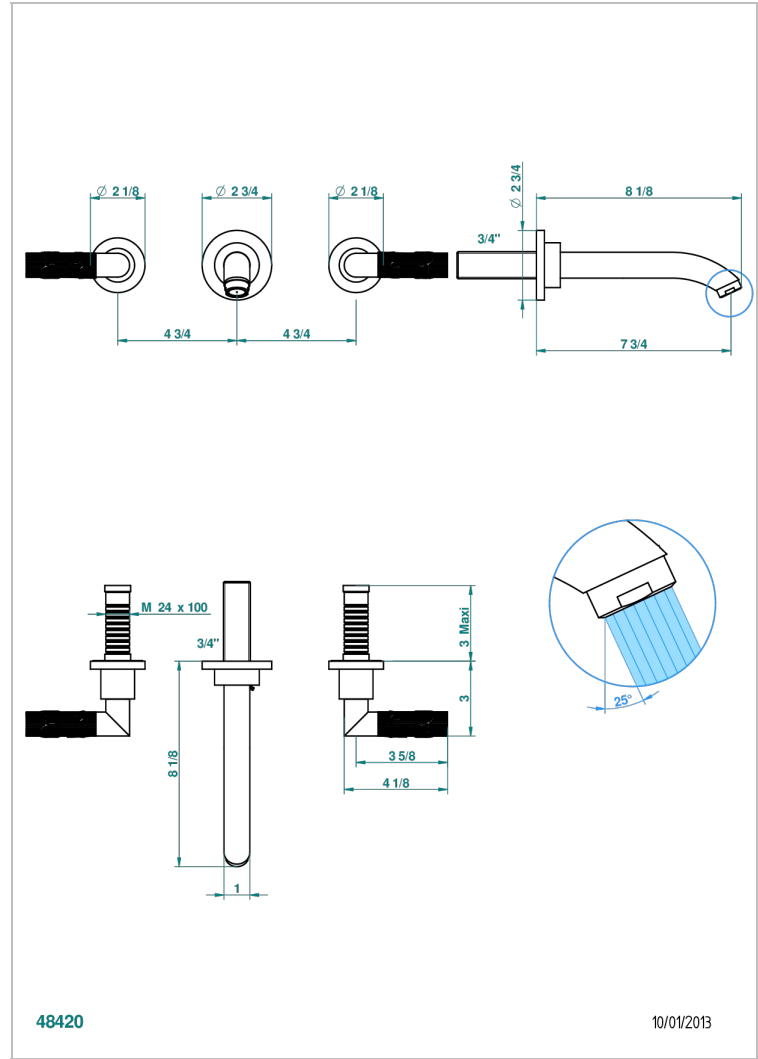

# BAMBOU CRISTAL NOIR

A33-40GBUS

Garniture pour mélangeur de lavabo mural - bec goliath- standard américain

THG<sup>®</sup>  
PARIS

48420

10/01/2013

## CARACTÉRISTIQUES

- Ensemble composé d'un bec mural de lavabo et des 2 garnitures de robinets
- Nécessite partie encastrée Réf. 40AM/US
- Laiton sans plomb
- Aérateur-mousseur
- Livré sans vidage
- Raccordement aux standards US

## PRODUITS ASSOCIÉS

- Ref. G00-40AM/US Partie à encastrer pour mélangeur mural - version manettes- standard américain