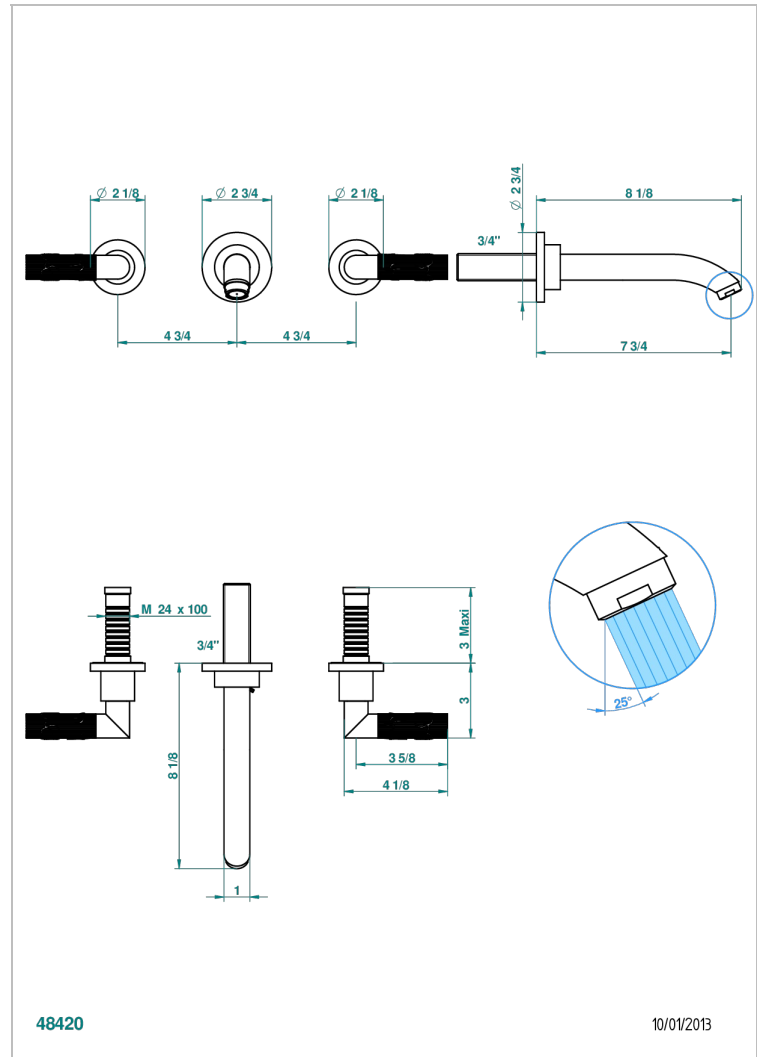

BAMBOU CRISTAL NEGRO

A33-40GBUS

Garniture pour mélangeur de lavabo mural - bec goliath- standard américain

THG[®]
PARIS

CARACTERÍSTICAS

- Bambou cristal negro
- Garniture pour mélangeur de lavabo mural - bec goliath- standard américain

ESPECIFICACIONES TÉCNICAS

- Recommandé : 3 bars (max. 5 bars) - Advised : 43,5 psi (max. 72 psi)
- 15 l/min à 3 bars (4 gpm at 43.5 psi)

PRODUCTOS RELACIONADOS

- Ref. G00-40AM/US Partie à encastrer pour mélangeur mural - version manettes- standard américain