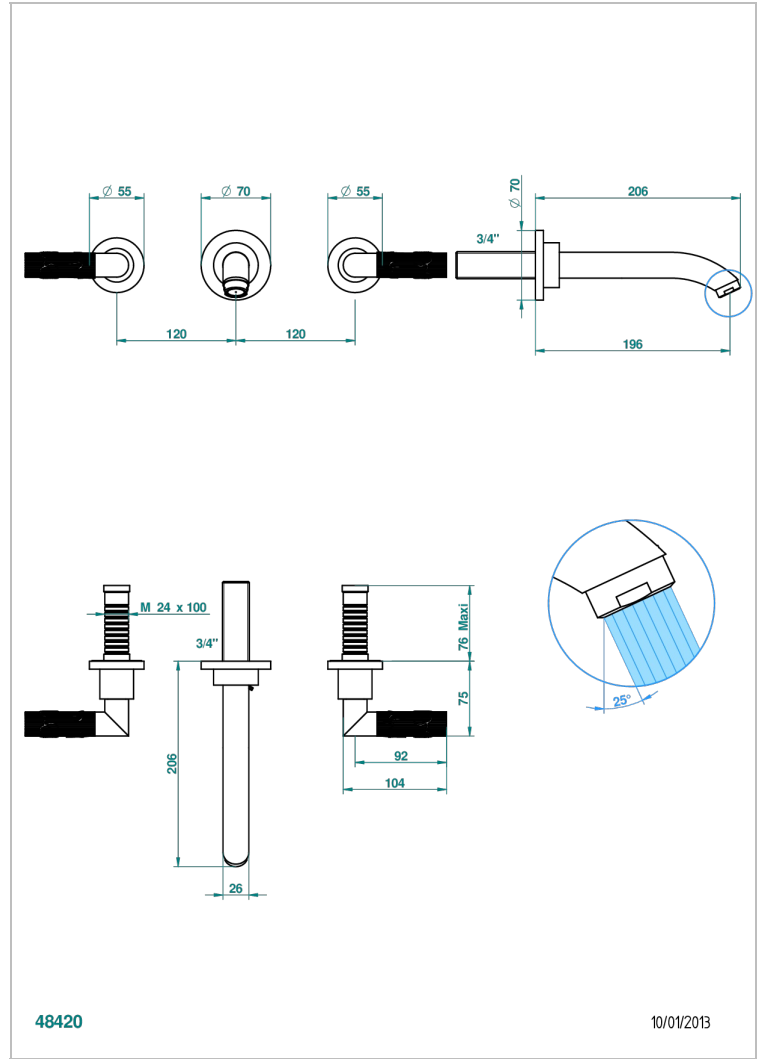

BAMBOU CRISTAL NOIR

A33-40GB

Garniture pour mélangeur de lavabo mural, bec goliath

THG[®]
PARIS

48420

10/01/2013

CARACTÉRISTIQUES

- Ensemble composé d'un bec mural de lavabo et des 2 garnitures de robinets
- Nécessite partie encastrée Réf. 40AM
- Laiton sans plomb
- Aérateur-mousseur
- Livré sans vidage

SPECIFICATIONS TECHNIQUES

- Recommandé : 3 bars (max. 5 bars) - Advised : 43,5 psi (max. 72 psi)
- 15 l/min à 3 bars (4 gpm at 43.5 psi)

PRODUITS ASSOCIÉS

- Ref. G00-40AC Partie à encastrer pour mélangeur mural - version croisillons
- Ref. G00-40AM Partie à encastrer pour mélangeur mural - version manettes