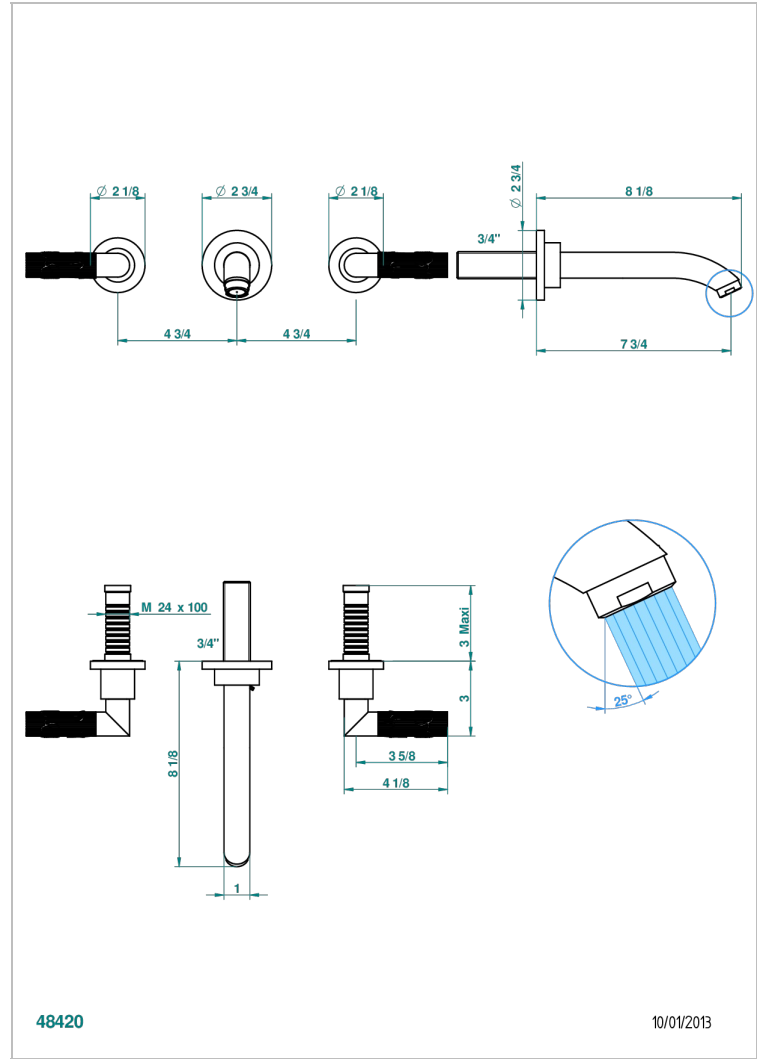

BAMBOU CRISTAL NOIR

A33-40GB

Garniture pour mélangeur de lavabo mural, bec goliath

THG[®]
PARIS

CARACTÉRISTIQUES

- Ensemble composé d'un bec mural de lavabo et des 2 garnitures de robinets
- Nécessite partie encastrée Réf. 40AM
- Laiton sans plomb
- Aérateur-mousseur
- Livré sans vidage

SPECIFICATIONS TECHNIQUES

- Recommandé : 3 bars (max. 5 bars) - Advised : 43,5 psi (max. 72 psi)
- 15 l/min à 3 bars (4 gpm at 43.5 psi)

PRODUITS ASSOCIÉS

- Ref. G00-40AC Partie à encastrer pour mélangeur mural - version croisillons
- Ref. G00-40AM Partie à encastrer pour mélangeur mural - version manettes