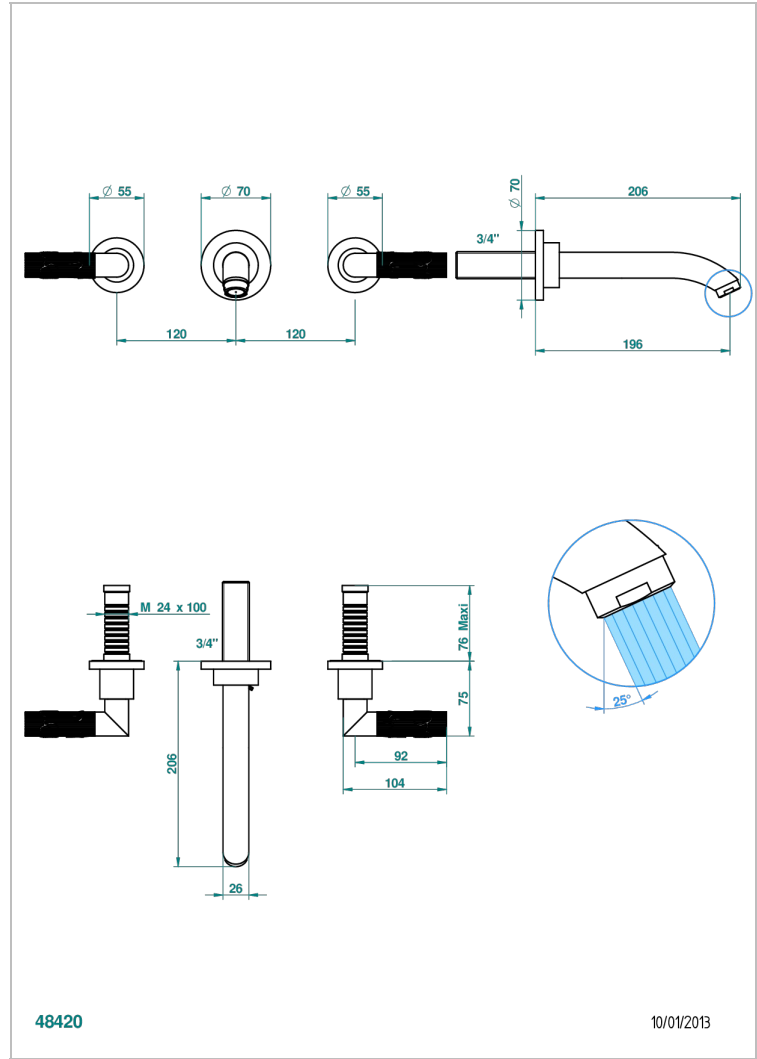

# BAMBOU CRISTAL NOIR

A33-40GB

Garniture pour mélangeur de lavabo mural, bec goliath

THG<sup>®</sup>  
PARIS

## CARACTÉRISTIQUES

- Ensemble composé d'un bec mural de lavabo et des 2 garnitures de robinets
- Nécessite partie encastrée Réf. 40AM
- Laiton sans plomb
- Aérateur-mousseur
- Livré sans vidage

## PRODUITS ASSOCIÉS

- Ref. G00-40AC Partie à encastrer pour mélangeur mural - version croisillons
- Ref. G00-40AM Partie à encastrer pour mélangeur mural - version manettes