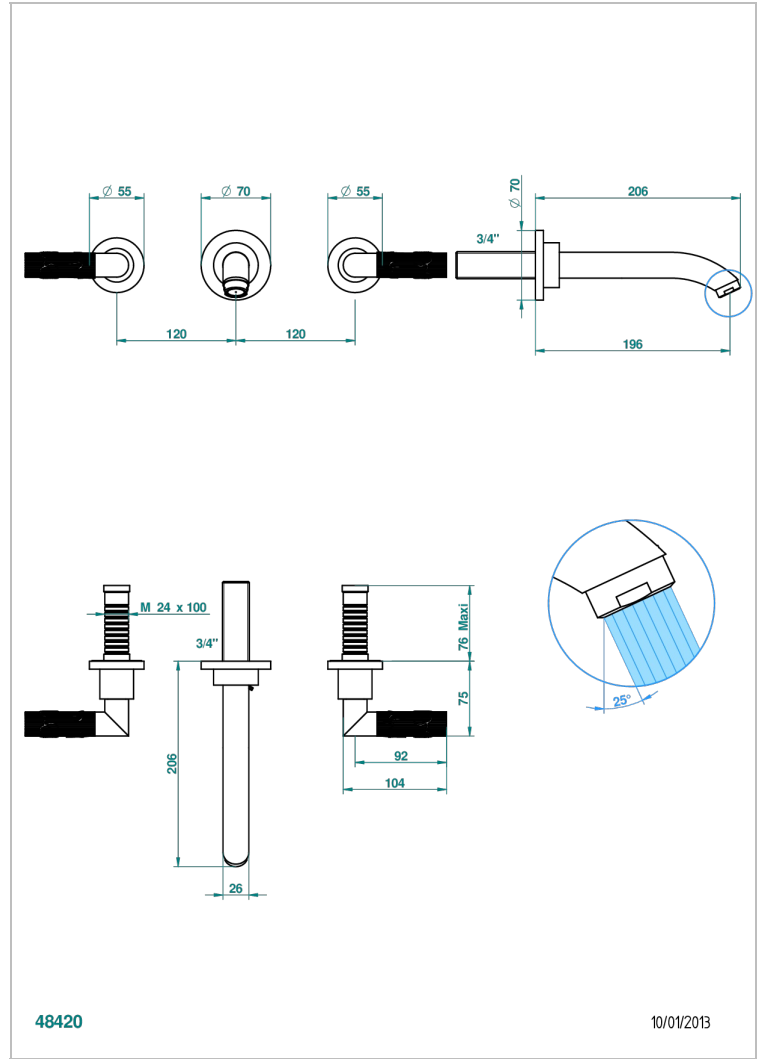

# BAMBOU CRISTAL NEGRO

A33-40GB

Grifería para mezclador de lavabo de pared, caño goliat

THG<sup>®</sup>  
PARIS

## CARACTERÍSTICAS

- Bamboú cristal negro
- Grifería para mezclador de lavabo de pared, caño goliat

## PRODUCTOS RELACIONADOS

- Ref. G00-40AC Rough parts for wall mounted 3 hole mixer, cross handle version
- Ref. G00-40AM Rough parts for wall mounted 3 hole mixer, lever handle version