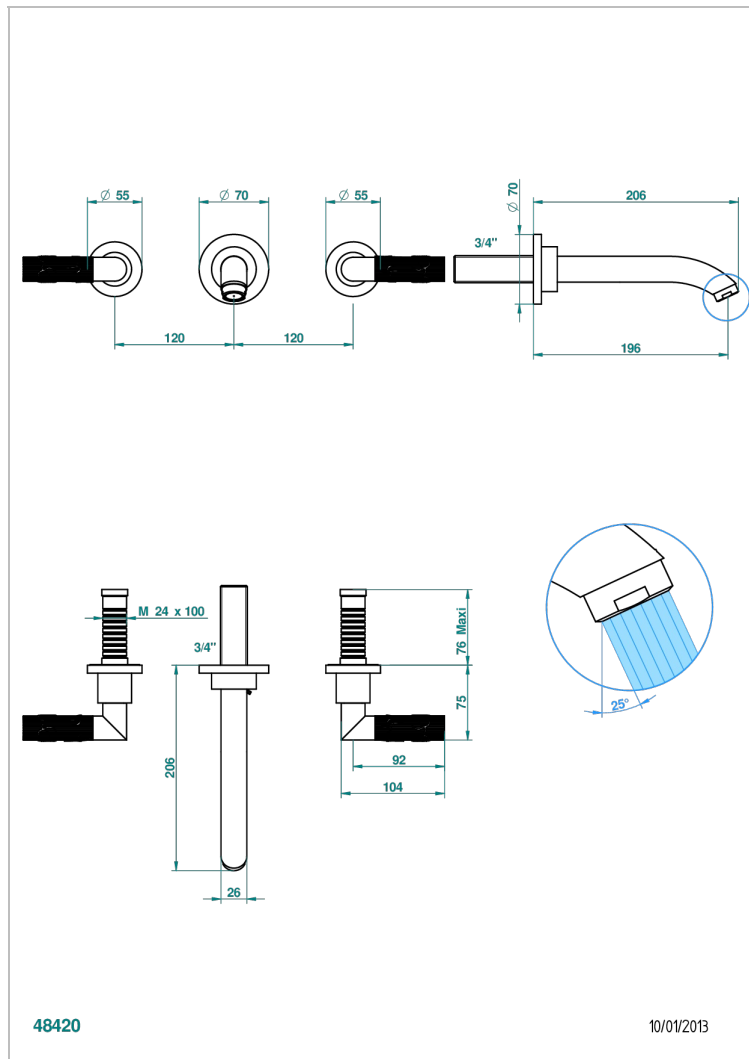

BAMBOU, KRISTALL SCHWARZ

A33-40GB

Garnitur für Waschtischbatterie zur Wandmontage, Goliath Auslauf

THG[®]
PARIS

EIGENSCHAFTEN

- Bambou, Kristall schwarz
- Garnitur für Waschtischbatterie zur Wandmontage, Goliath Auslauf

TECHNISCHE DATEN

- Recommandé : 3 bars (max. 5 bars) - Advised : 43,5 psi (max. 72 psi)
- 15 l/min à 3 bars (4 gpm at 43.5 psi)

ÄHNLICHE PRODUKTE

- Ref. G00-40AC Up-teil für wandarmatur
- Ref. G00-40AM Up-teil für wandarmatur