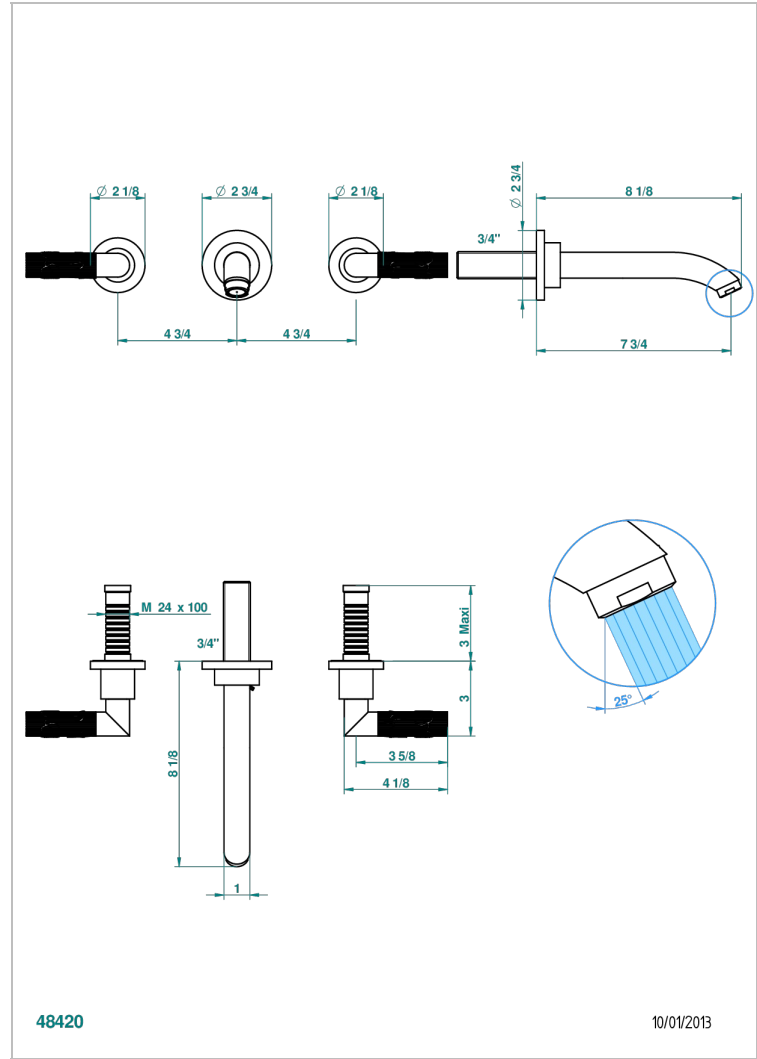

# BAMBOU CRISTAL NOIR

A33-40GB

Garniture pour mélangeur de lavabo mural, bec goliath

THG<sup>®</sup>  
PARIS

## CARACTÉRISTIQUES

- Ensemble composé d'un bec mural de lavabo et des 2 garnitures de robinets
- Nécessite partie encastrée Réf. 40AM
- Laiton sans plomb
- Aérateur-mousseur
- Livré sans vidage

## PRODUITS ASSOCIÉS

- Ref. G00-40AC Partie à encastrer pour mélangeur mural - version croisillons
- Ref. G00-40AM Partie à encastrer pour mélangeur mural - version manettes