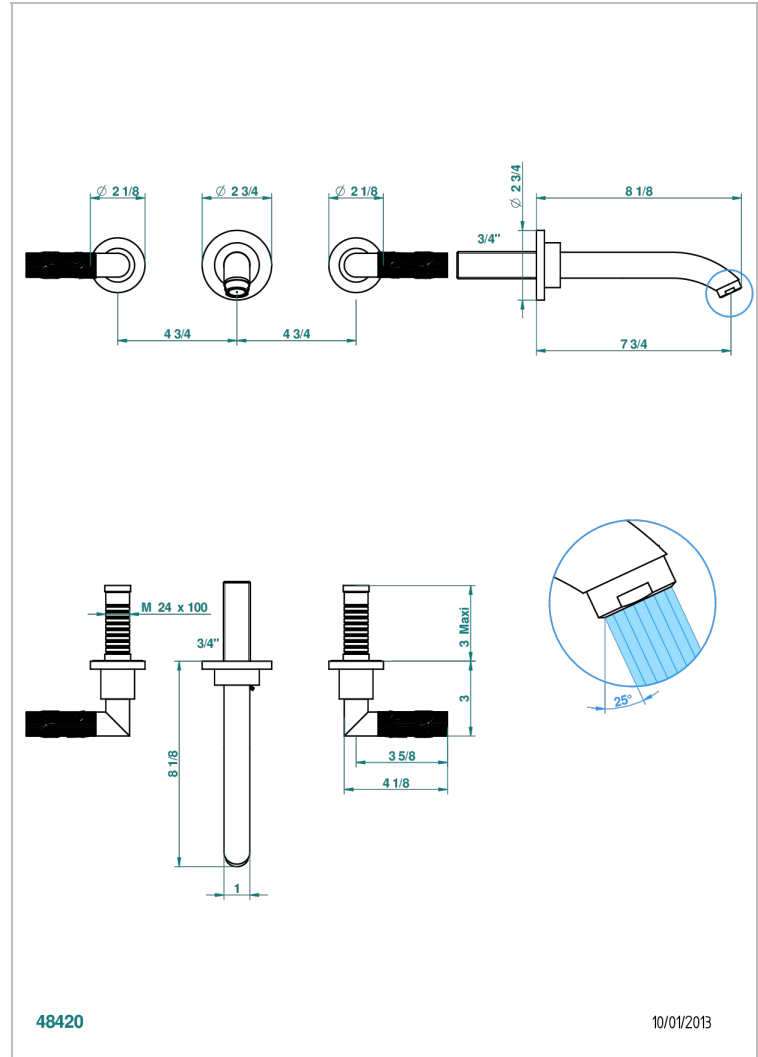

# BAMBOU CRISTAL NEGRO

A33-40GB

Grifería para mezclador de lavabo de pared, caño goliat

THG<sup>®</sup>  
PARIS

## CARACTERÍSTICAS

- BamboU cristal negro
- Grifería para mezclador de lavabo de pared, caño goliat

## PRODUCTOS RELACIONADOS

- Ref. G00-40AC Rough parts for wall mounted 3 hole mixer, cross handle version
- Ref. G00-40AM Rough parts for wall mounted 3 hole mixer, lever handle version