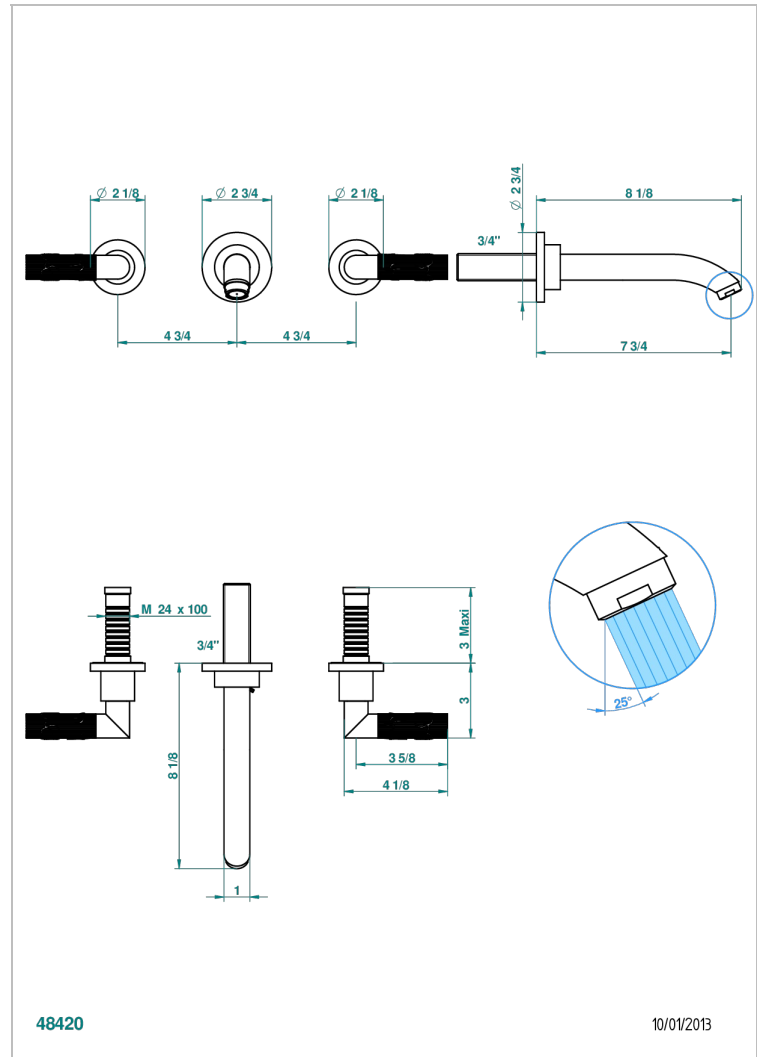

# BAMBOU, KRISTALL SCHWARZ

A33-40GB

Garnitur für Waschtischbatterie zur Wandmontage, Goliath Auslauf

THG<sup>®</sup>  
PARIS

## EIGENSCHAFTEN

- Bambou, Kristall schwarz
- Garnitur für Waschtischbatterie zur Wandmontage, Goliath Auslauf

## ÄHNLICHE PRODUKTE

- Ref. G00-40AC Up-teil für wandarmatur
- Ref. G00-40AM Up-teil für wandarmatur