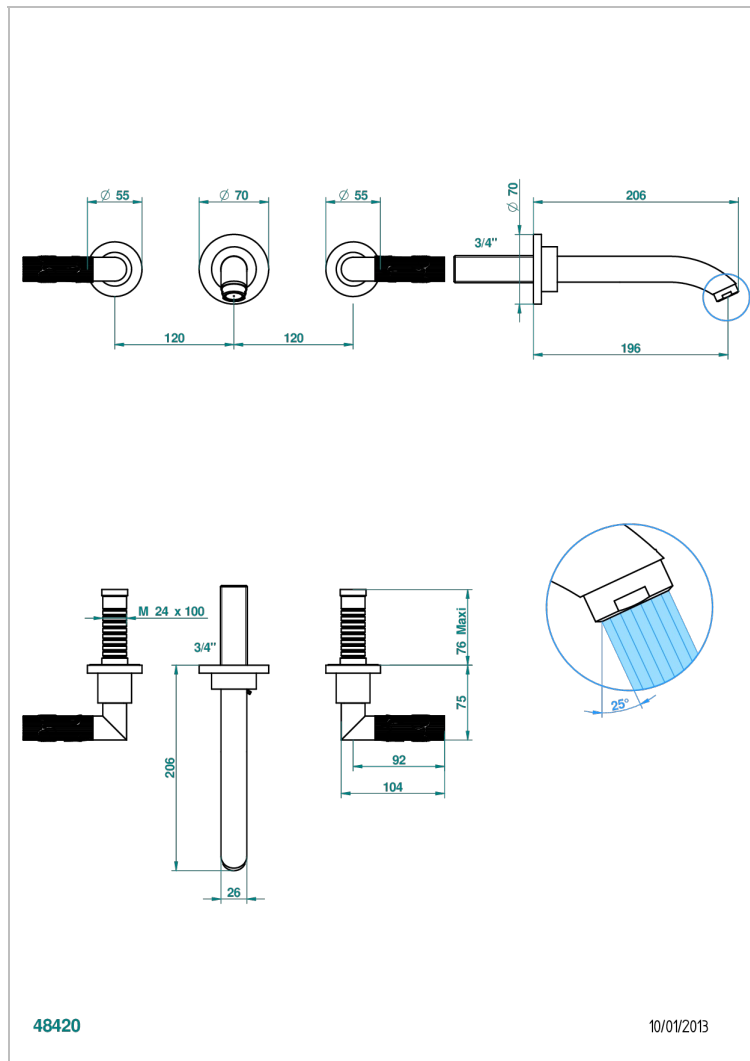

# VAMBOU С ЧЕРНЫМ ХРУСТАЛЕМ

A33-40GB

THG  
PARIS

Внешняя часть смесителя встраиваемого в стену для раковины на три отверстия с изливом ГОЛИАФ

## ХАРАКТЕРИСТИКИ

- Vambou с чёрным хрусталём
- Внешняя часть смесителя встраиваемого в стену для раковины на три отверстия с изливом ГОЛИАФ

## СВЯЗАННЫЕ ТОВАРНЫЕ ПОЗИЦИИ

- Ref. G00-40AC Встраиваемая часть смесителя настенного на три отверстия (не рукоят.)
- Ref. G00-40AM Встраиваемая часть смесителя настенного на 3 отверстия на пластине (рукоят.)