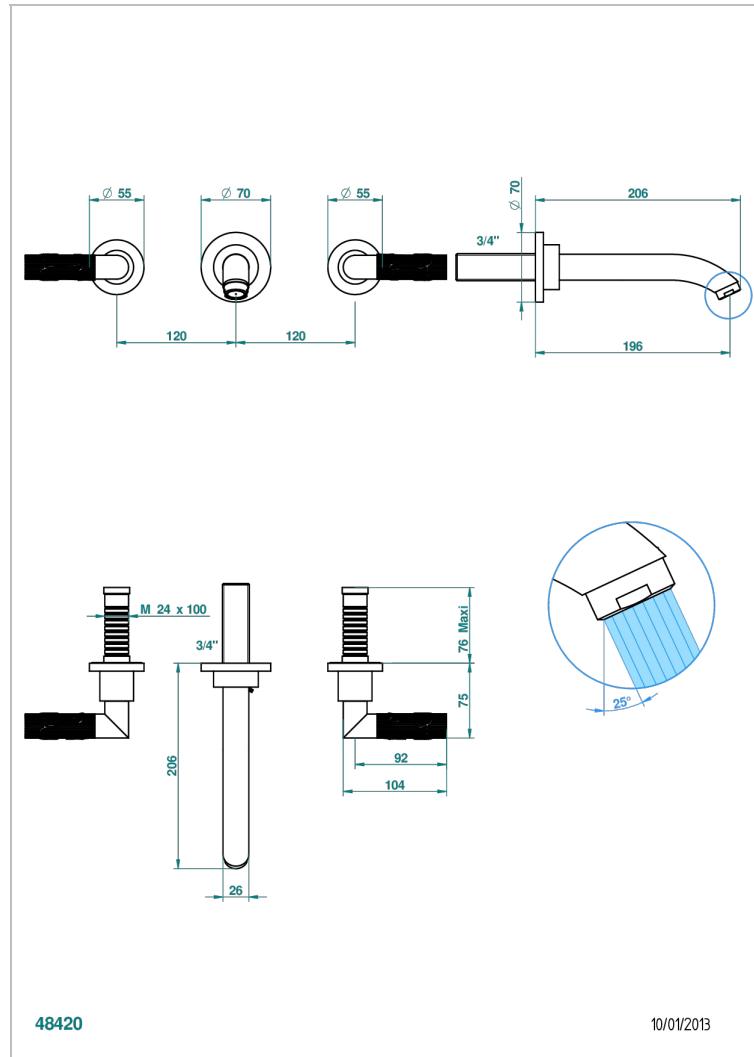

BAMBOU, KRISTALL SCHWARZ

A33-40GB

Garnitur für Waschtischbatterie zur Wandmontage, Goliath Auslauf

THG[®]
PARIS

EIGENSCHAFTEN

- Bambou, Kristall schwarz
- Garnitur für Waschtischbatterie zur Wandmontage, Goliath Auslauf

TECHNISCHE DATEN

- Recommandé : 3 bars (max. 5 bars) - Advised : 43,5 psi (max. 72 psi)
- 15 l/min à 3 bars (4 gpm at 43.5 psi)

ÄHNLICHE PRODUKTE

- Ref. G00-40AC Up-teil für wandarmatur
- Ref. G00-40AM Up-teil für wandarmatur