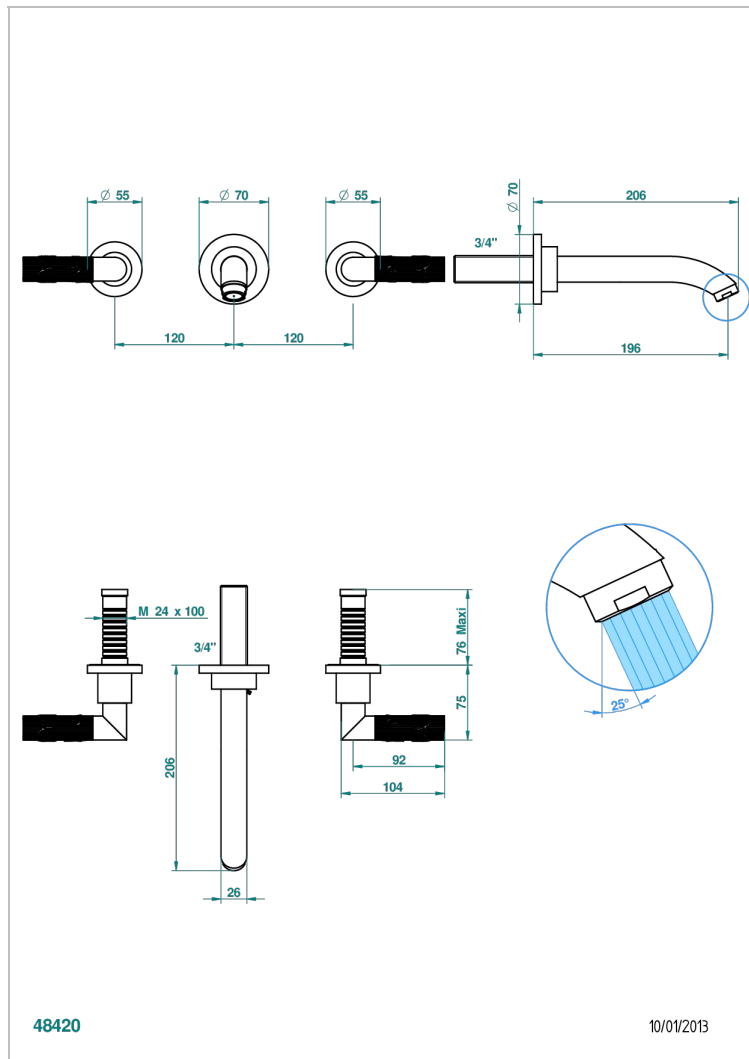

BAMBOU BLACK CRYSTAL

A33-40GB

入墙式台盆龙头配件，大号喷嘴

THG[®]
PARIS

特色

- Bambou Black crystal
- 入墙式台盆龙头配件，大号喷嘴

技术特征

- Recommandé : 3 bars (max. 5 bars) - Advised : 43,5 psi (max. 72 psi)
- 15 l/min à 3 bars (4 gpm at 43.5 psi)

相关的SKU

- Ref. G00-40AC 无下水器入墙式龙头嵌入部分 - 四通手柄版
- Ref. G00-40AM 无下水器入墙式龙头嵌入部分 - 单把手柄版

可选饰面

Black ceram - D30
Blush PVD - H62
Graphite PVD - H64
Matt Umber PVD - H67
Matt blush PVD - H60
Matt graphite PVD - H65