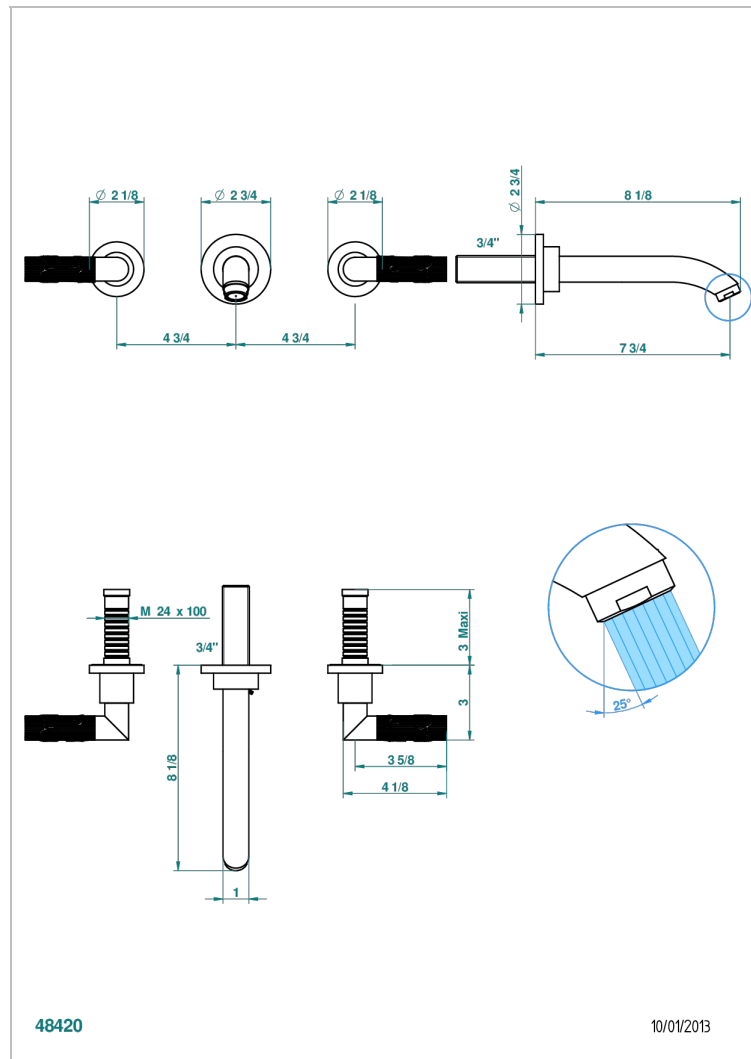

VAMBOU С ЧЕРНЫМ ХРУСТАЛЕМ

A33-40GB

THG
PARIS

Внешняя часть смесителя встраиваемого в стену для раковины на три отверстия с изливом ГОЛИАФ

ХАРАКТЕРИСТИКИ

- Bambou с чёрным хрусталём
- Внешняя часть смесителя встраиваемого в стену для раковины на три отверстия с изливом ГОЛИАФ

ТЕХНИЧЕСКИЕ ХАРАКТЕРИСТИКИ

- Recommandé : 3 bars (max. 5 bars) - Advised : 43,5 psi (max. 72 psi)
- 15 l/min à 3 bars (4 gpm at 43.5 psi)

СВЯЗАННЫЕ ТОВАРНЫЕ ПОЗИЦИИ

- Ref. G00-40AC Встраиваемая часть смесителя настенного на три отверстия (не рукоят.)
- Ref. G00-40AM Встраиваемая часть смесителя настенного на 3 отверстия на пластине (рукоят.)