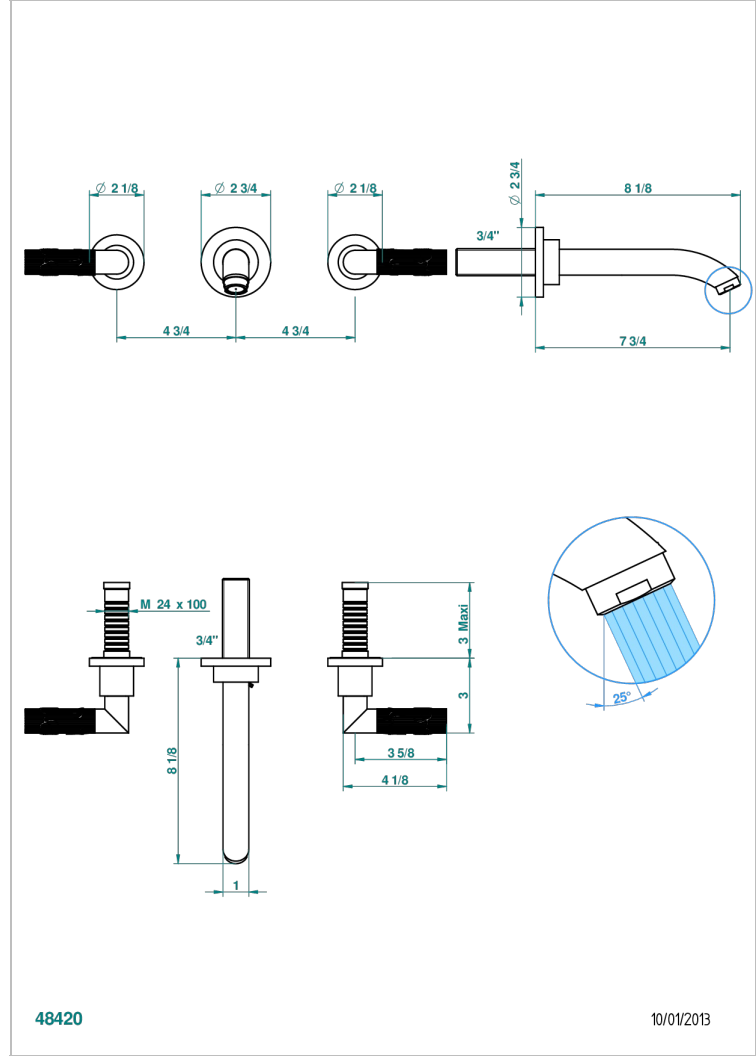

BAMBOU CRISTAL NEGRO

A33-40GB

Grifería para mezclador de lavabo de pared, caño goliat

THG[®]
PARIS

CARACTERÍSTICAS

- Bambou cristal negro
- Grifería para mezclador de lavabo de pared, caño goliat

ESPECIFICACIONES TÉCNICAS

- Recommandé : 3 bars (max. 5 bars) - Advised : 43,5 psi (max. 72 psi)
- 15 l/min à 3 bars (4 gpm at 43.5 psi)

PRODUCTOS RELACIONADOS

- Ref. G00-40AC Rough parts for wall mounted 3 hole mixer, cross handle version
- Ref. G00-40AM Rough parts for wall mounted 3 hole mixer, lever handle version