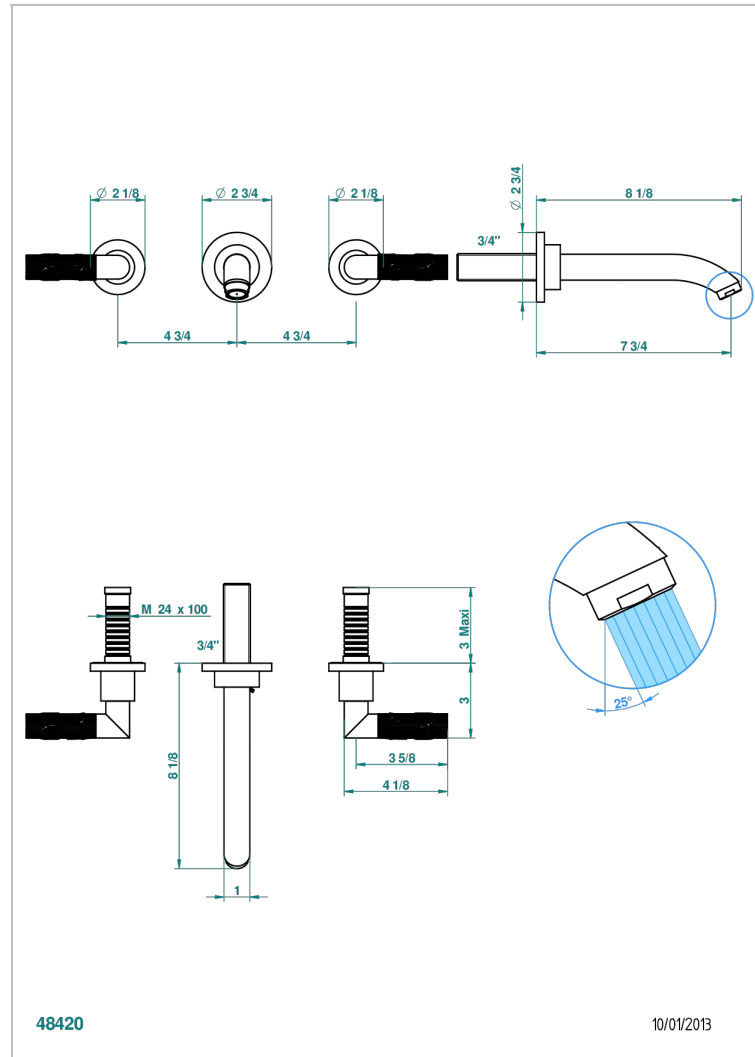

# BAMBOU, KRISTALL SCHWARZ

A33-40GB

Garnitur für Waschtischbatterie zur Wandmontage, Goliath Auslauf

THG<sup>®</sup>  
PARIS

## EIGENSCHAFTEN

- Bambou, Kristall schwarz
- Garnitur für Waschtischbatterie zur Wandmontage, Goliath Auslauf

## ÄHNLICHE PRODUKTE

- Ref. G00-40AC Up-teil für wandarmatur
- Ref. G00-40AM Up-teil für wandarmatur