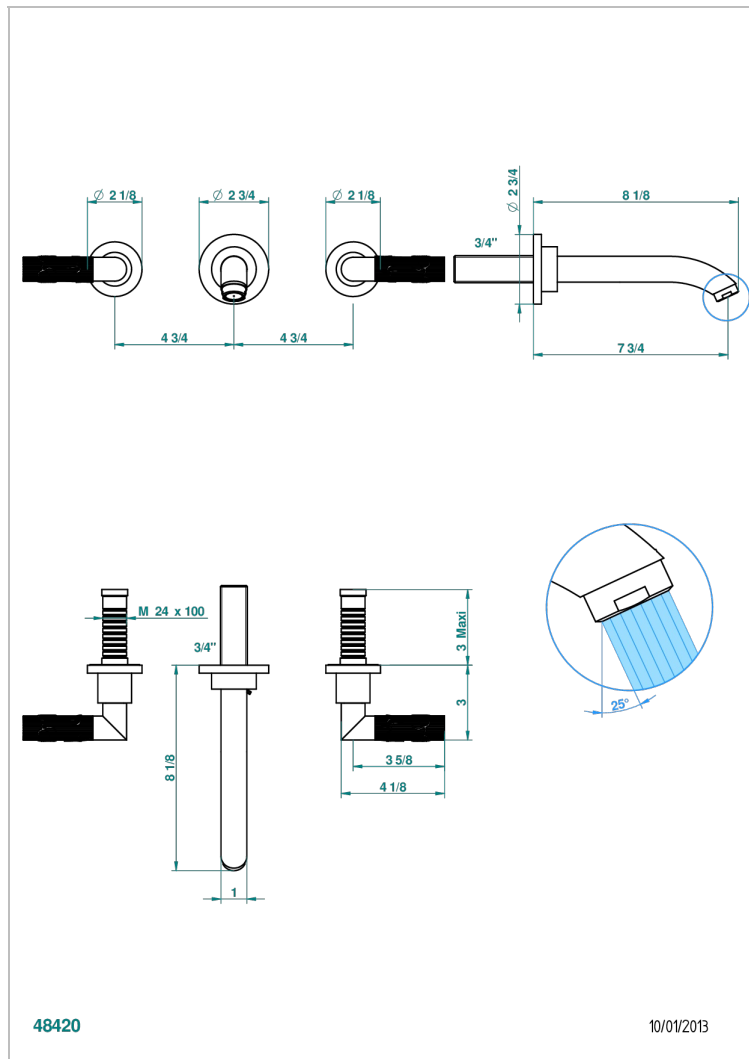

# BAMBOU BLACK CRYSTAL

A33-40GB

入墙式台盆龙头配件，大号喷嘴

THG<sup>®</sup>  
PARIS

## 特色

- Bambou Black crystal
- 入墙式台盆龙头配件，大号喷嘴

## 相关的SKU

- Ref. G00-40AC 无下水器入墙式龙头嵌入部分 - 四通手柄版
- Ref. G00-40AM 无下水器入墙式龙头嵌入部分 - 单把手柄版