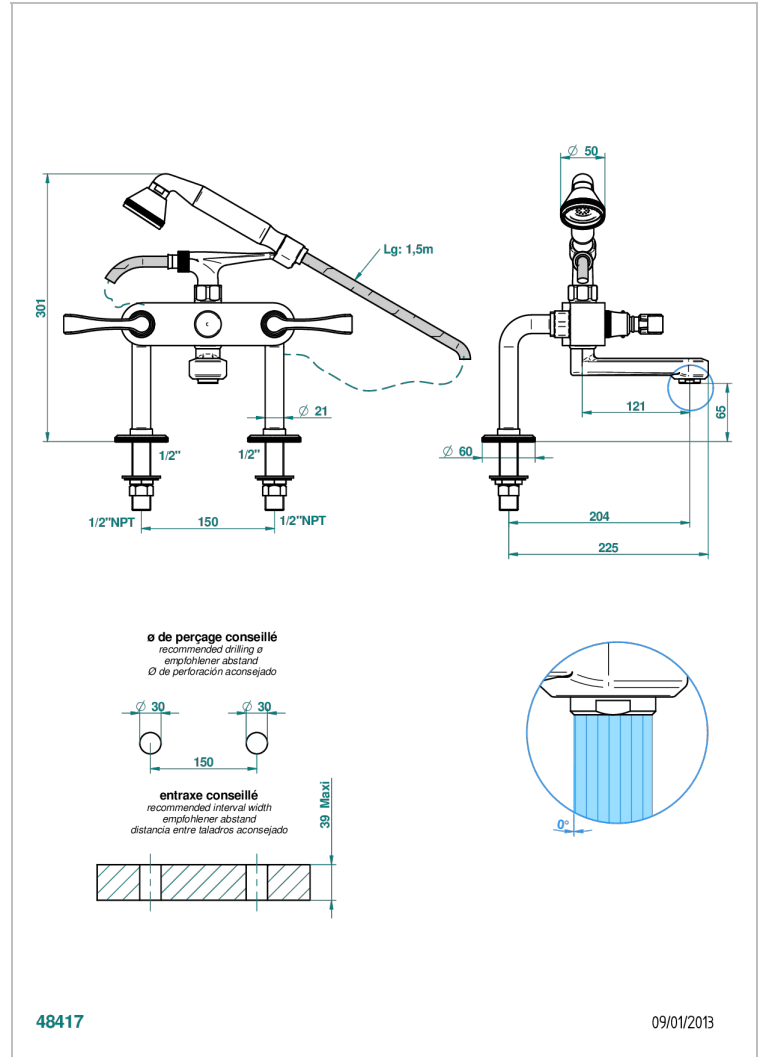

ART DECO A MANETTES

A55-13G/US

Mélangeur bain douche sur gorge 1/2" avec flexible et douchette, standard américain

THG[®]
PARIS

CARACTÉRISTIQUES

- Pour montage bord de baignoire ou sur gorge
- Livré avec une paire de colonettes
- Têtes à disques céramique 1/2" 1/4 tour
- Aérateur-mousseur
- Entraxe 150 mm
- Inverseur automatique
- Flexible métallique 1,5 m double agrafage
- Douchette en laiton 2 jets réglables (pluie et tonique), réducteur de débit et clapet anti-retour
- Raccordements aux standards US
- ASME : ASME A112.18.1-2011/CSA B125.1-11

Pvd umber - H66
Pvd umber mat - H67
Vieux cuivre rouge mat - H07
Vieux nickel - H28

SPECIFICATIONS TECHNIQUES

- Recommandé : 3 bars (max. 5 bars) - Advised : 43,5 psi (max. 72 psi)
- Bec : 35 l/min à 3 bars - Douchette : 9,5 l/min à 3 bars
- Spout : 9.26 gpm at 43.5 psi - Handshower : 2.5 gpm at 43.5 psi