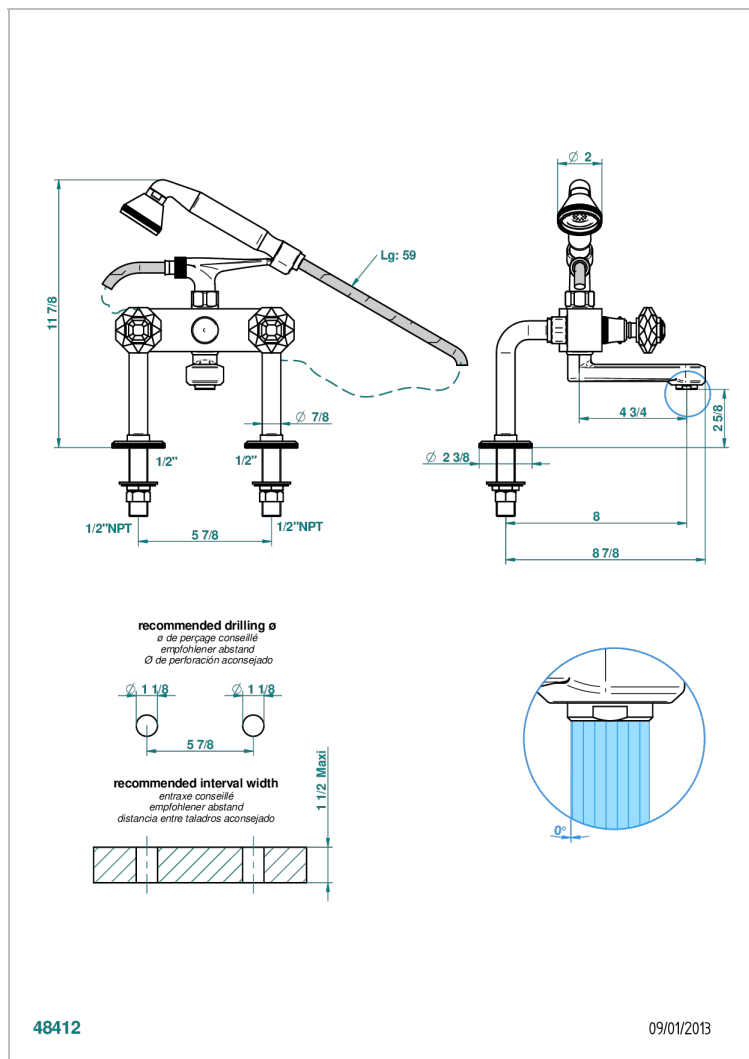

# TRADITION CRISTAL

A59-13G/US

Mélangeur bain douche sur gorge 1/2" avec flexible et douchette, standard américain

THG<sup>®</sup>  
PARIS

## CARACTÉRISTIQUES

- Pour montage bord de baignoire ou sur gorge
- Livré avec une paire de colonettes
- Têtes à disques céramique 1/2" 1/4 tour
- Aérateur-mousseur
- Entraxe 150 mm
- Inverseur automatique
- Flexible métallique 1,5 m double agrafage
- Douchette en laiton 2 jets réglables (pluie et tonique), réducteur de débit et clapet anti-retour
- Raccordements aux standards US
- ASME : ASME A112.18.1-2011/CSA B125.1-11

## SPÉCIFICATIONS TECHNIQUES

- Recommandé : 3 bars (max. 5 bars) - Advised : 43,5 psi (max. 72 psi)
- Bec : 35 l/min à 3 bars - Douchette : 9,5 l/min à 3 bars
- Spout : 9.26 gpm at 43.5 psi - Handshower : 2.5 gpm at 43.5 psi