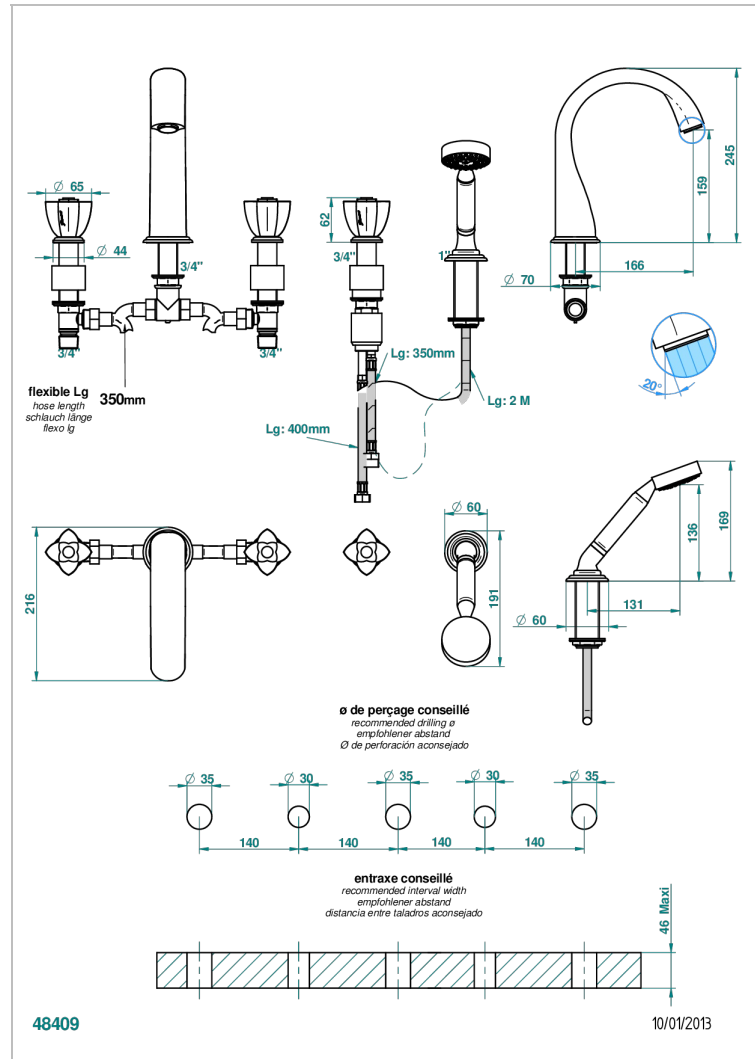

PETALE DE CRISTAL CLAIR

U6A-1132SG

THG[®]
PARIS

Bain douche 5 trous avec bec super goliath, 2 côtés sur gorge 3/4", et douchette sur gorge alimentée par mitigeur à cartouche progressive

CARACTÉRISTIQUES

- Têtes à disques céramique 1/2" 1/4 tour
- Aérateur-mousseur
- Inverseur automatique
- Flexible métallique 2 m double agrafage avec système de changement par le dessus
- Douchette en laiton avec tapis Easyclean, réducteur de débit et clapet anti-retour
- Bec alimenté par 2 vannes d'arrêt permettant un débit élevé
- Douchette alimentée par un mitigeur progressif pour plus de confort
- Bec grand modèle

SPÉCIFICATIONS TECHNIQUES

- Recommandé : 3 bars (max. 5 bars) - Advised : 43,5 psi (max. 72 psi)
- Bec : 35 l/min à 3 bars - Douchette : 9,5 l/min à 3 bars
- Spout : 9.26 gpm at 43.5 psi - Handshower : 2.5 gpm at 43.5 psi