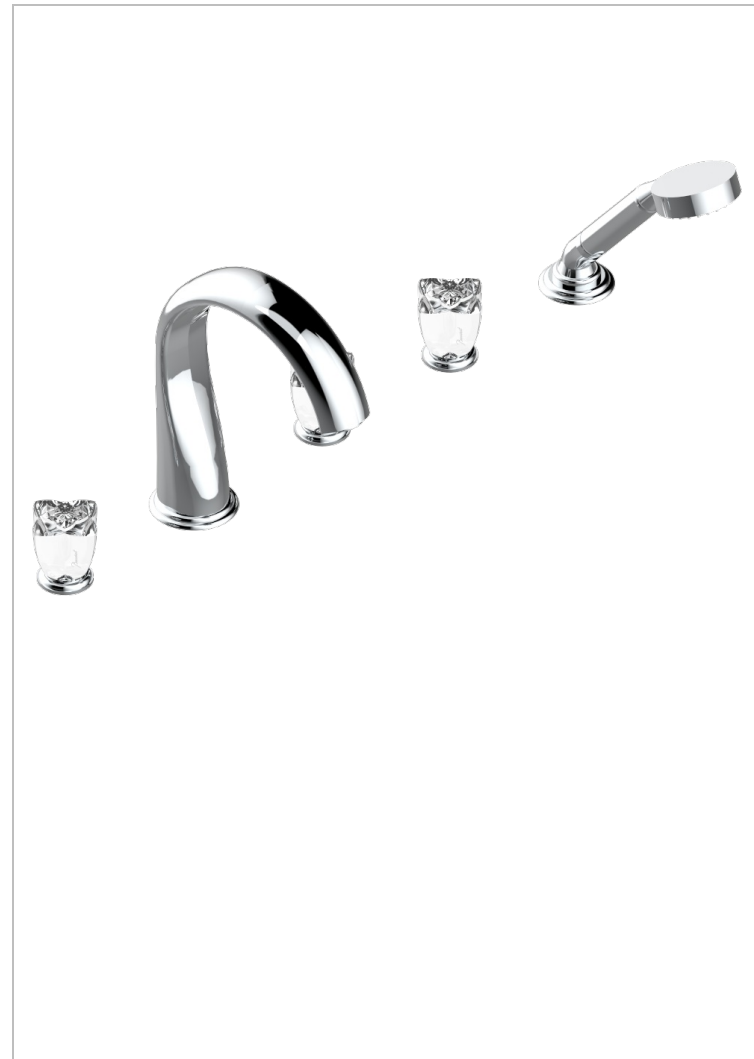

PETALE DE CRISTAL CLAIR

U6A-1132SG

THG[®]
PARIS

Bain douche 5 trous avec bec super goliath, 2 côtés sur gorge 3/4", et douchette sur gorge alimentée par mitigeur à cartouche progressive

CARACTÉRISTIQUES

- Têtes à disques céramique 1/2" 1/4 tour
- Aérateur-mousseur
- Inverseur automatique
- Flexible métallique 2 m double agrafage avec système de changement par le dessus
- Douchette en laiton avec tapis Easyclean, réducteur de débit et clapet anti-retour
- Bec alimenté par 2 vannes d'arrêt permettant un débit élevé
- Douchette alimentée par un mitigeur progressif pour plus de confort
- Bec grand modèle

SPÉCIFICATIONS TECHNIQUES

- Recommandé : 3 bars (max. 5 bars) - Advised : 43,5 psi (max. 72 psi)
- Bec : 35 l/min à 3 bars - Douchette : 9,5 l/min à 3 bars
- Spout : 9.26 gpm at 43.5 psi - Handshower : 2.5 gpm at 43.5 psi

FINITIONS DISPONIBLES

Bronze clair - D01
Chromé - A02
Chromé / doré - G02
Chromé mat - C02
Doré brillant - F01
Doré mat - F07

Nickel brillant - B01
Nickel mat - C01
Noir mat céramique - D30
Or pâle - F30
Or pâle mat - F31
Pvd blush - H62