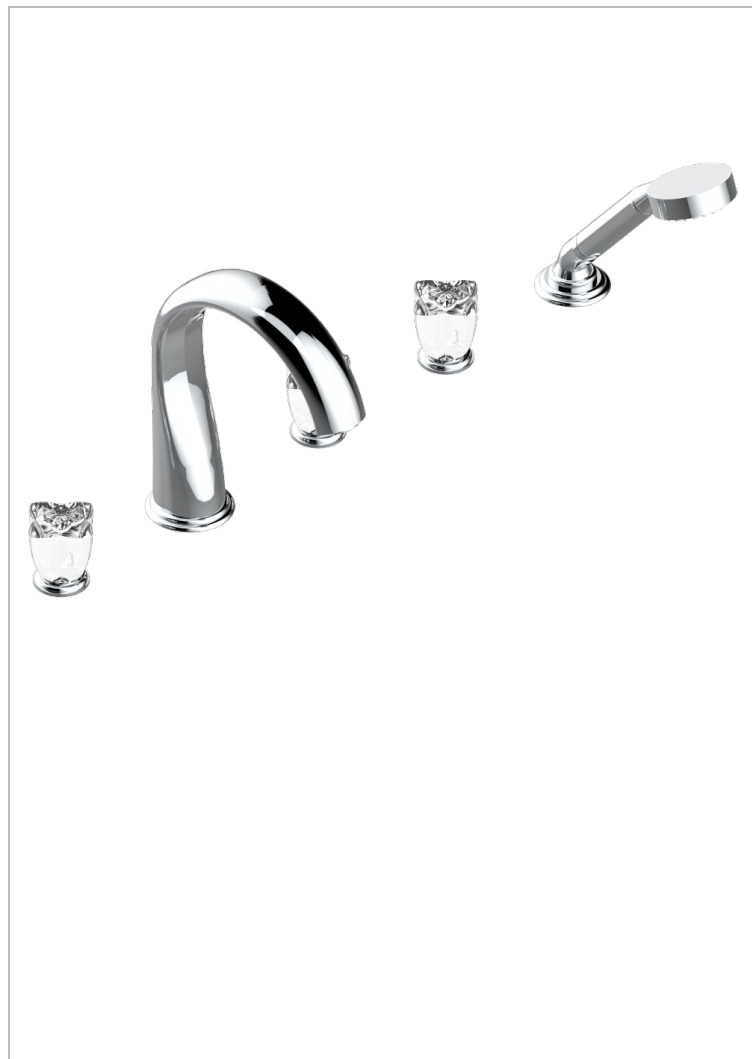

PETALE DE CRISTAL CLAIR

U6A-1132SG

THG[®]
PARIS

Bain douche 5 trous avec bec super goliath, 2 côtés sur gorge 3/4", et douchette sur gorge alimentée par mitigeur à cartouche progressive

CARACTÉRISTIQUES

- Têtes à disques céramique 1/2" 1/4 tour
- Aérateur-mousseur
- Inverseur automatique
- Flexible métallique 2 m double agrafage avec système de changement par le dessus
- Douchette en laiton avec tapis Easyclean, réducteur de débit et clapet anti-retour
- Bec alimenté par 2 vannes d'arrêt permettant un débit élevé
- Douchette alimentée par un mitigeur progressif pour plus de confort
- Bec grand modèle

SPECIFICATIONS TECHNIQUES

- Recommandé : 3 bars (max. 5 bars) - Advised : 43,5 psi (max. 72 psi)
- Bec : 35 l/min à 3 bars - Douchette : 9,5 l/min à 3 bars
- Spout : 9.26 gpm at 43.5 psi - Handshower : 2.5 gpm at 43.5 psi

FINITIONS DISPONIBLES

Bronze clair - D01
Chromé - A02
Chromé / doré - G02
Chromé mat - C02
Doré brillant - F01
Doré mat - F07

Nickel brillant - B01
Nickel mat - C01
Noir mat céramique - D30
Or pâle - F30
Or pâle mat - F31
Pvd blush - H62