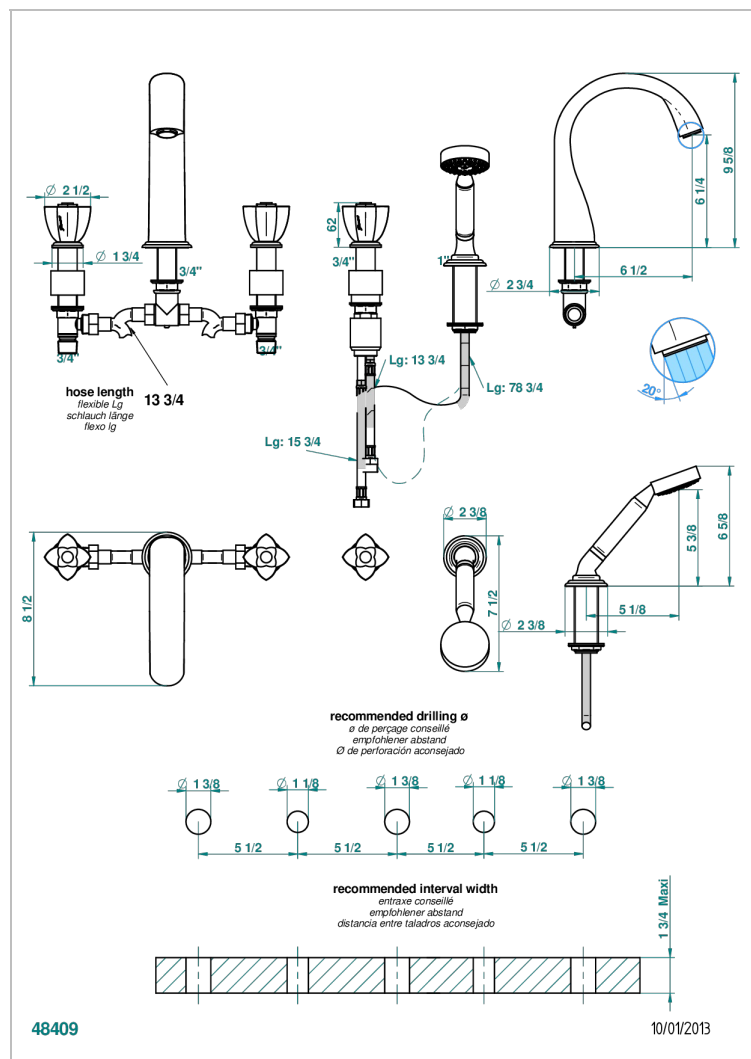

PETALE DE CRISTAL CLAIR

U6A-1132SG

THG[®]
PARIS

Bain douche 5 trous avec bec super goliath, 2 côtés sur gorge 3/4", et douchette sur gorge alimentée par mitigeur à cartouche progressive

CARACTÉRISTIQUES

- Têtes à disques céramique 1/2" 1/4 tour
- Aérateur-mousseur
- Inverseur automatique
- Flexible métallique 2 m double agrafage avec système de changement par le dessus
- Douchette en laiton avec tapis Easyclean, réducteur de débit et clapet anti-retour
- Bec alimenté par 2 vannes d'arrêt permettant un débit élevé
- Douchette alimentée par un mitigeur progressif pour plus de confort
- Bec grand modèle

SPECIFICATIONS TECHNIQUES

- Recommandé : 3 bars (max. 5 bars) - Advised : 43,5 psi (max. 72 psi)
- Bec : 35 l/min à 3 bars - Douchette : 9,5 l/min à 3 bars
- Spout : 9.26 gpm at 43.5 psi - Handshower : 2.5 gpm at 43.5 psi