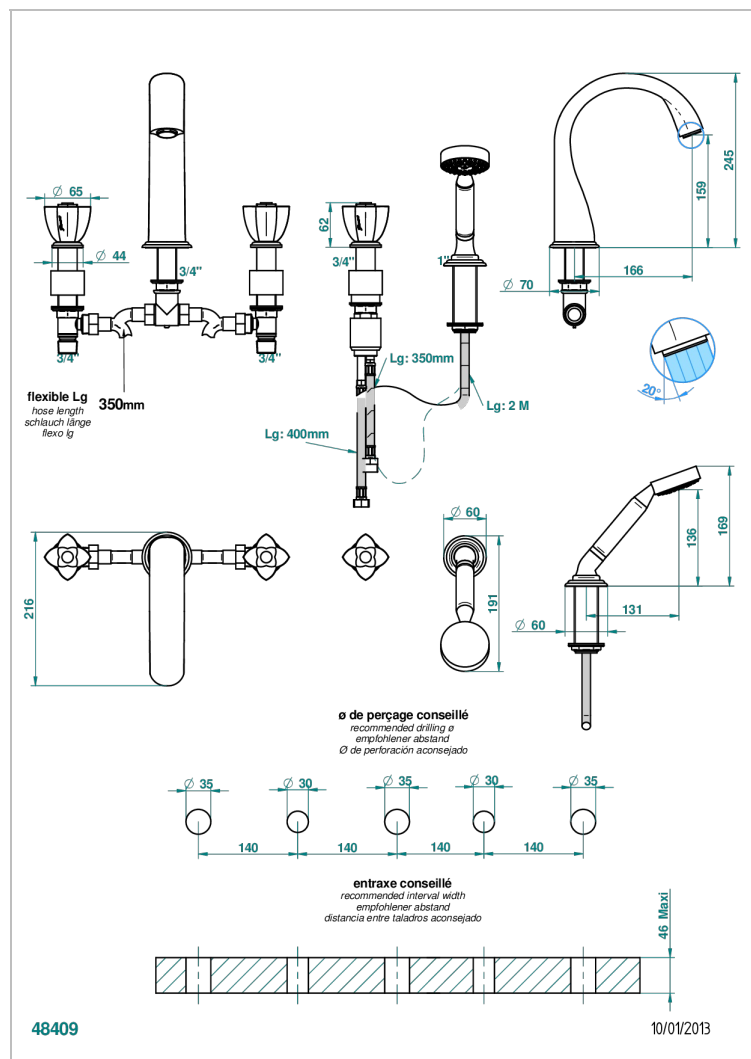

PETALE DE CRISTAL, ПРОЗРАЧНЫЙ ХРУСТАЛЬ

U6A-1132SG

Смеситель устанавливаемый на борту ванны на 5 отверстий с душем, керамическим смесителем, 2 вентилями 3/4" и изливом СУПЕР ГОЛИАФ

ХАРАКТЕРИСТИКИ

- Pétale de Cristal, прозрачный хрусталь
- Смеситель устанавливаемый на борту ванны на 5 отверстий с душем, керамическим смесителем, 2 вентилями 3/4" и изливом СУПЕР ГОЛИАФ

ТЕХНИЧЕСКИЕ ХАРАКТЕРИСТИКИ

- Recommandé : 3 bars (max. 5 bars) - Advised : 43,5 psi (max. 72 psi)
- Bec : 35 l/min à 3 bars - Douchette : 9,5 l/min à 3 bars
- Spout : 9.26 gpm at 43.5 psi - Handshower : 2.5 gpm at 43.5 psi