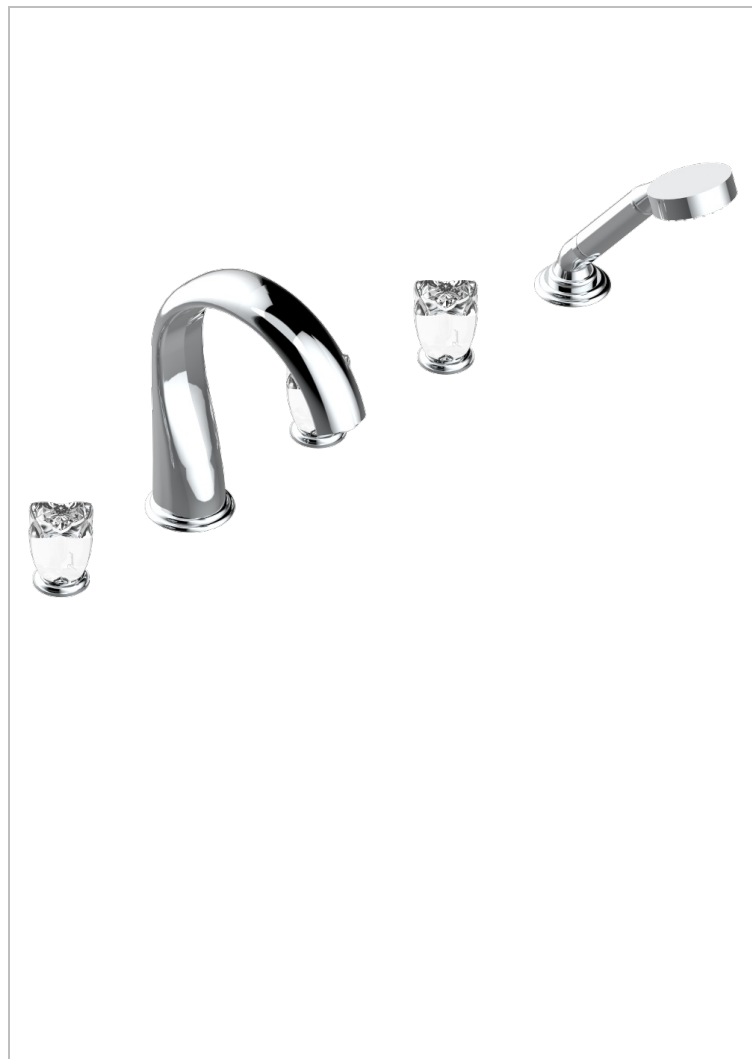

PETALE DE CRISTAL, ПРОЗРАЧНЫЙ ХРУСТАЛЬ

U6A-1132SG

Смеситель устанавливаемый на борту ванны на 5 отверстий с душем, керамическим смесителем, 2 вентилями 3/4" и изливом СУПЕР ГОЛИАФ

ХАРАКТЕРИСТИКИ

- Pétale de Cristal, прозрачный хрусталь
- Смеситель устанавливаемый на борту ванны на 5 отверстий с душем, керамическим смесителем, 2 вентилями 3/4" и изливом СУПЕР ГОЛИАФ

ТЕХНИЧЕСКИЕ ХАРАКТЕРИСТИКИ

- Recommandé : 3 bars (max. 5 bars) - Advised : 43,5 psi (max. 72 psi)
- Bec : 35 l/min à 3 bars - Douchette : 9,5 l/min à 3 bars
- Spout : 9.26 gpm at 43.5 psi - Handshower : 2.5 gpm at 43.5 psi

ДОСТУПНЫЕ ВАРИАНТЫ ПОКРЫТИЙ

Black ceram - D30
Blush PVD - H62
Graphite PVD - H64
Matt Umber PVD - H67
Matt blush PVD - H60
Matt graphite PVD - H65

Umber PVD - H66
Бронза - D01
Золото - F01
Матовая красная старинная медь - H07
Матовое золото - F07
Матовое светлое золото - F31