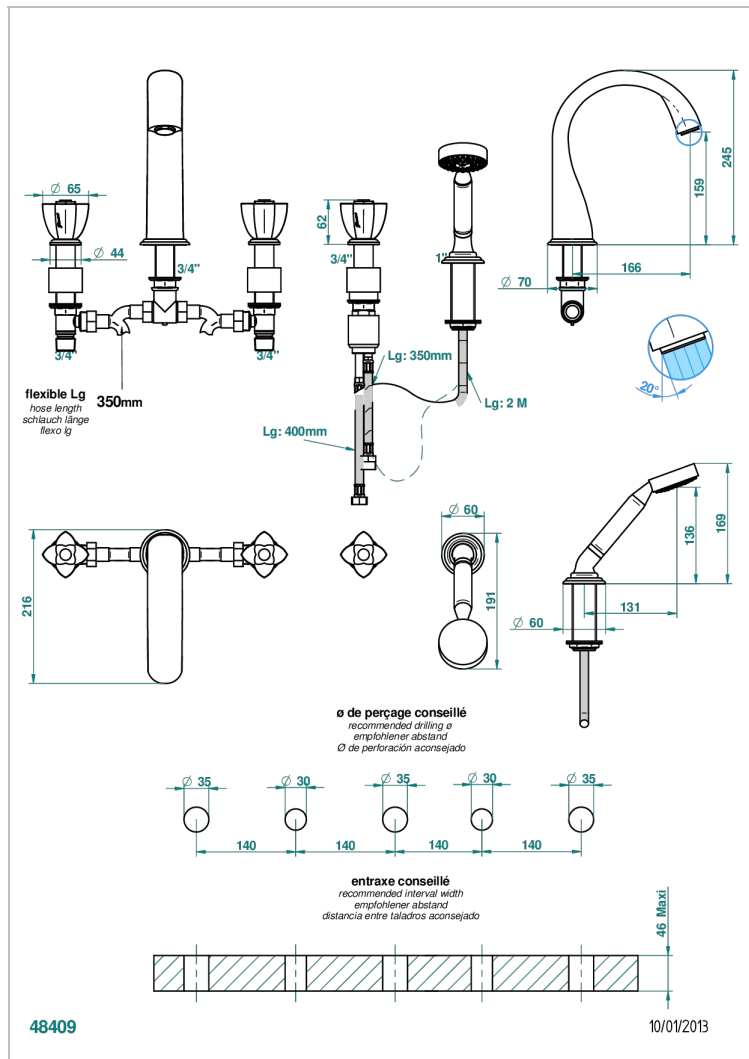

PETALE DE CRISTAL - CLEAR CRYSTAL

U6A-1132SG

台式五孔超大喷嘴浴缸淋浴龙头，两边3/4"水阀，台式温控花洒

特色

- Pétales de Cristal - Clear crystal
- 台式五孔超大喷嘴浴缸淋浴龙头，两边3/4"水阀，台式温控花洒

技术特征

- Recommandé : 3 bars (max. 5 bars) - Advised : 43,5 psi (max. 72 psi)
- Bec : 35 l/min à 3 bars - Douchette : 9,5 l/min à 3 bars
- Spout : 9.26 gpm at 43.5 psi - Handshower : 2.5 gpm at 43.5 psi

可选饰面

Black ceram - D30
Blush PVD - H62
Graphite PVD - H64
Matt Umber PVD - H67
Matt blush PVD - H60
Matt graphite PVD - H65

PVD哑光棕铜 - F34
PVD哑光金 - H53
PVD哑光铜 - H50
PVD哑光镍 - H56
PVD抛光铜 - H49
PVD棕铜 - F33

PVD金色 - H52
PVD镍 - H55
Umber PVD - H66
哑光复古铜 - H07
哑光浅金 - F31
哑光金 - F07

哑光铬 - C02
哑光镍 - C01
复古镍 - H28
抛光金 (24K金) - F01
抛光铬 - A02
抛光铬/抛光金 - G02

抛光镍 - B01
浅金 - F30
漆面铜 - D01