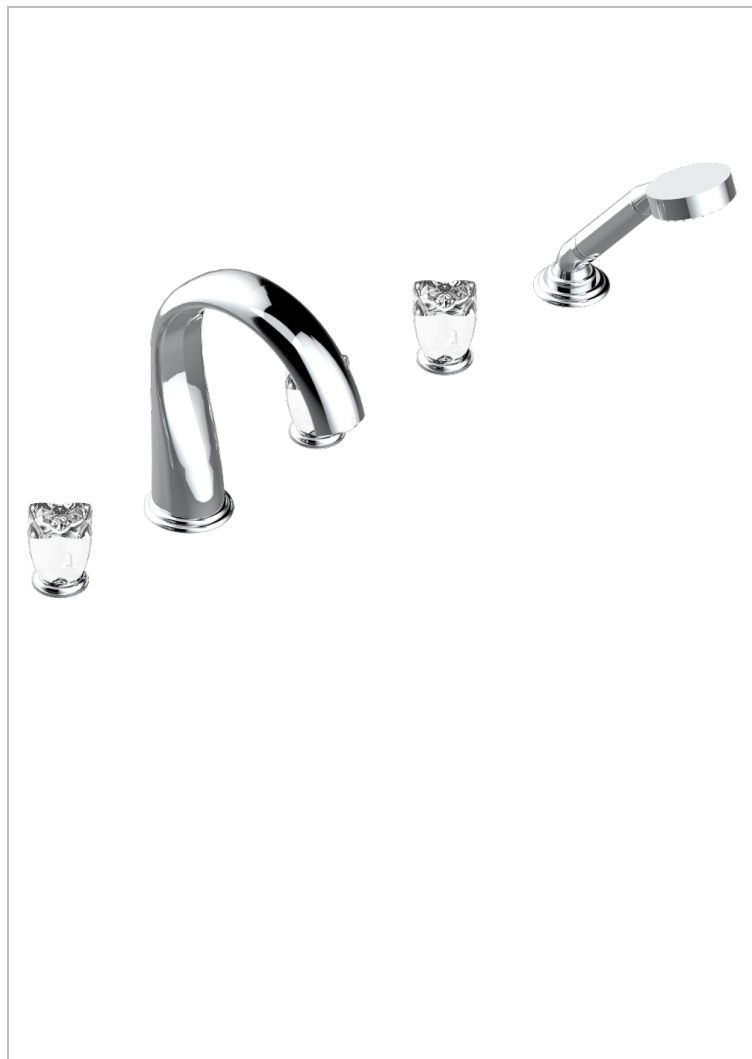

PETALE DE CRISTAL - CLEAR CRYSTAL

U6A-1132SG

台式五孔超大喷嘴浴缸淋浴龙头，两边3/4"水阀，台式温控花洒

特色

- Pétales de Cristal - Clear crystal
- 台式五孔超大喷嘴浴缸淋浴龙头，两边3/4"水阀，台式温控花洒

技术特征

- Recommandé : 3 bars (max. 5 bars) - Advised : 43,5 psi (max. 72 psi)
- Bec : 35 l/min à 3 bars - Douchette : 9,5 l/min à 3 bars
- Spout : 9.26 gpm at 43.5 psi - Handshower : 2.5 gpm at 43.5 psi

可选饰面

Black ceram - D30
Blush PVD - H62
Graphite PVD - H64
Matt Umber PVD - H67
Matt blush PVD - H60
Matt graphite PVD - H65

PVD哑光棕铜 - F34
PVD哑光金 - H53
PVD哑光铜 - H50
PVD哑光镍 - H56
PVD抛光铜 - H49
PVD棕铜 - F33

PVD金色 - H52
PVD镍 - H55
Umber PVD - H66
哑光复古铜 - H07
哑光浅金 - F31
哑光金 - F07