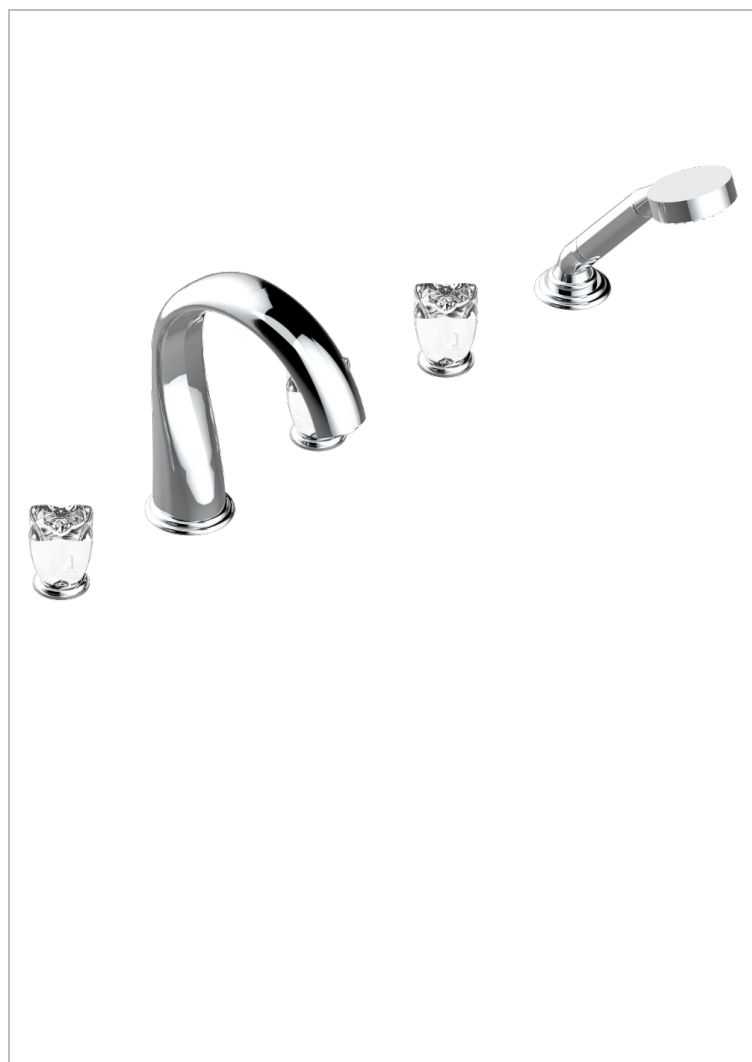

PETALE DE CRISTAL, ПРОЗРАЧНЫЙ ХРУСТАЛЬ

THG[®]
PARIS

U6A-1132SG

Смеситель устанавливаемый на борту ванны на 5 отверстий с душем, керамическим смесителем, 2 вентилями 3/4" и изливом СУПЕР ГОЛИАФ

ХАРАКТЕРИСТИКИ

- Pétale de Cristal, прозрачный хрусталь
- Смеситель устанавливаемый на борту ванны на 5 отверстий с душем, керамическим смесителем, 2 вентилями 3/4" и изливом СУПЕР ГОЛИАФ

ТЕХНИЧЕСКИЕ ХАРАКТЕРИСТИКИ

- Recommandé : 3 bars (max. 5 bars) - Advised : 43,5 psi (max. 72 psi)
- Bec : 35 l/min à 3 bars - Douchette : 9,5 l/min à 3 bars
- Spout : 9.26 gpm at 43.5 psi - Handshower : 2.5 gpm at 43.5 psi

ДОСТУПНЫЕ ВАРИАНТЫ ПОКРЫТИЙ

Black ceram - D30
Blush PVD - H62
Graphite PVD - H64
Matt Umber PVD - H67
Matt blush PVD - H60
Matt graphite PVD - H65

Umber PVD - H66
Бронза - D01
Золото - F01
Матовая красная старинная медь - H07
Матовое золото - F07
Матовое светлое золото - F31