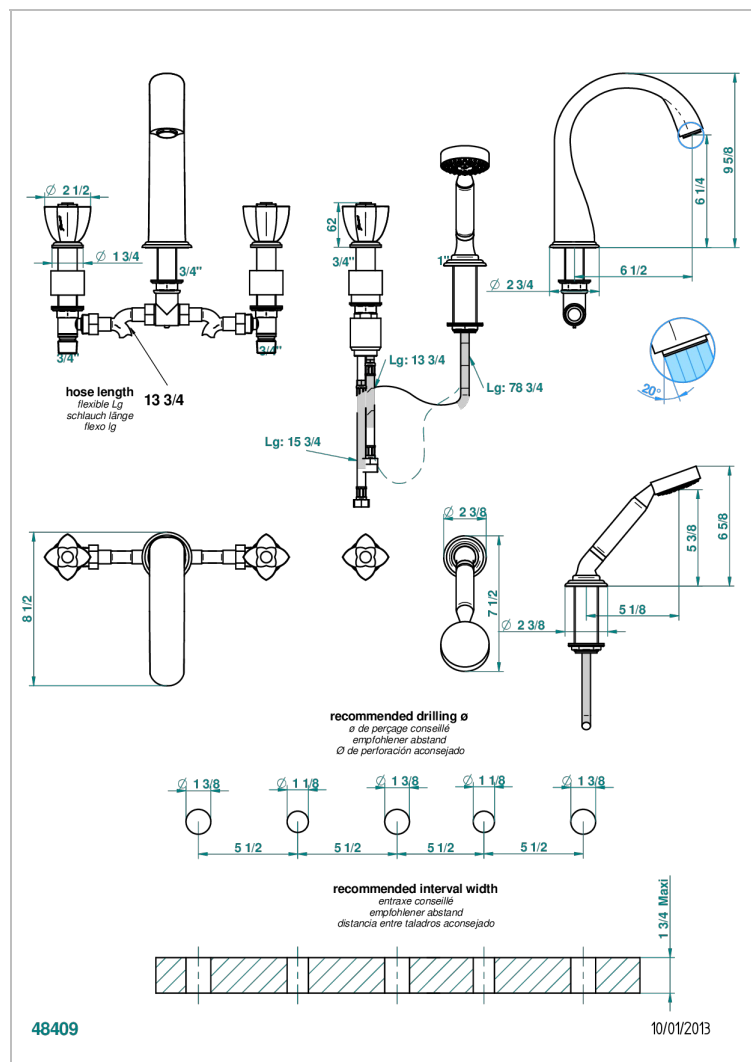

PETALE DE CRISTAL, ПРОЗРАЧНЫЙ ХРУСТАЛЬ

THG[®]
PARIS

U6A-1132SG

Смеситель устанавливаемый на борту ванны на 5 отверстий с душем, керамическим смесителем, 2 вентилями 3/4" и изливом СУПЕР ГОЛИАФ

ХАРАКТЕРИСТИКИ

- Pétale de Cristal, прозрачный хрусталь
- Смеситель устанавливаемый на борту ванны на 5 отверстий с душем, керамическим смесителем, 2 вентилями 3/4" и изливом СУПЕР ГОЛИАФ

ТЕХНИЧЕСКИЕ ХАРАКТЕРИСТИКИ

- Recommandé : 3 bars (max. 5 bars) - Advised : 43,5 psi (max. 72 psi)
- Bec : 35 l/min à 3 bars - Douchette : 9,5 l/min à 3 bars
- Spout : 9.26 gpm at 43.5 psi - Handshower : 2.5 gpm at 43.5 psi