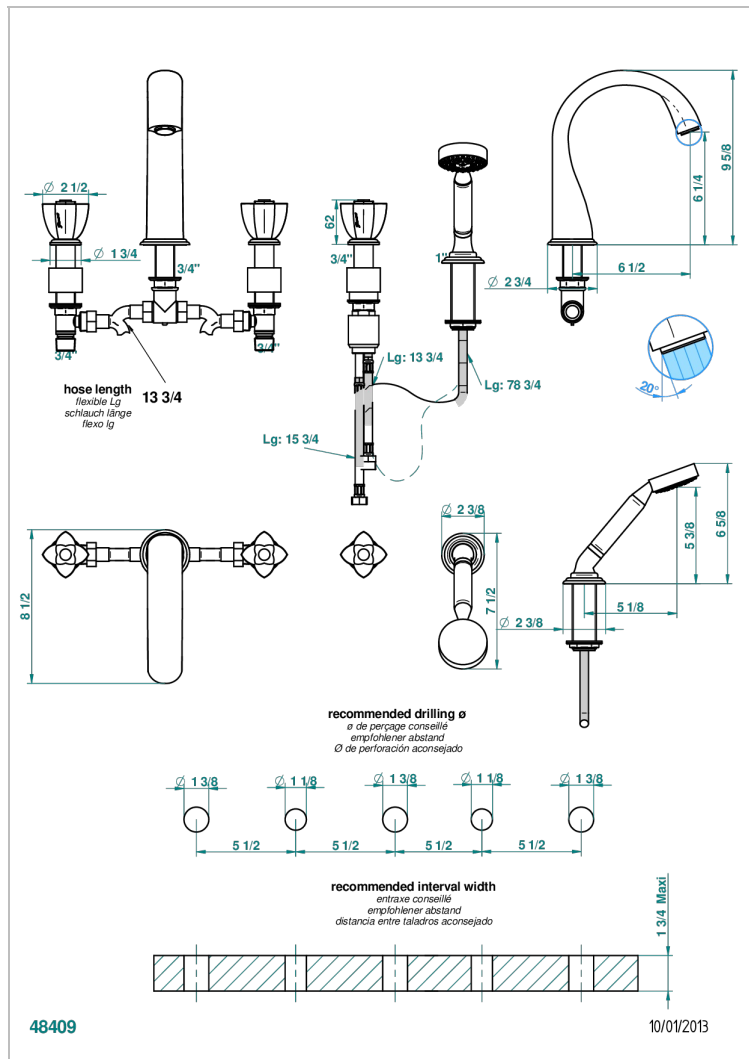

PETALE DE CRISTAL - CLEAR CRYSTAL

U6A-1132SG

台式五孔超大喷嘴浴缸淋浴龙头，两边3/4"水阀，台式温控花洒

特色

- Pétale de Cristal - Clear crystal
- 台式五孔超大喷嘴浴缸淋浴龙头，两边3/4"水阀，台式温控花洒

技术特征

- Recommandé : 3 bars (max. 5 bars) - Advised : 43,5 psi (max. 72 psi)
- Bec : 35 l/min à 3 bars - Douchette : 9,5 l/min à 3 bars
- Spout : 9.26 gpm at 43.5 psi - Handshower : 2.5 gpm at 43.5 psi

可选饰面

Black ceram - D30
Blush PVD - H62
Graphite PVD - H64
Matt Umber PVD - H67
Matt blush PVD - H60
Matt graphite PVD - H65

PVD哑光棕铜 - F34
PVD哑光金 - H53
PVD哑光铜 - H50
PVD哑光镍 - H56
PVD抛光铜 - H49
PVD棕铜 - F33

PVD金色 - H52
PVD镍 - H55
Umber PVD - H66
哑光复古铜 - H07
哑光浅金 - F31
哑光金 - F07

哑光铬 - C02
哑光镍 - C01
复古镍 - H28
抛光金 (24K金) - F01
抛光铬 - A02
抛光铬/抛光金 - G02

抛光镍 - B01
浅金 - F30
漆面铜 - D01