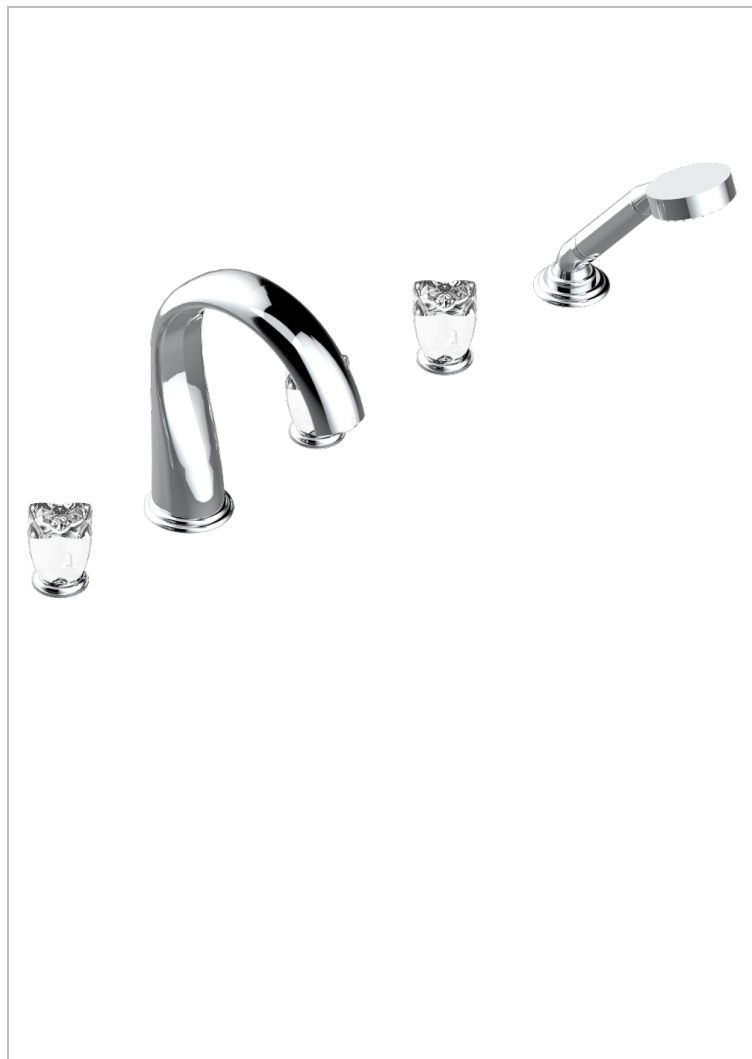

PETALE DE CRISTAL - CLEAR CRYSTAL

U6A-1132SG

台式五孔超大喷嘴浴缸淋浴龙头，两边3/4"水阀，台式温控花洒

特色

- Pétale de Cristal - Clear crystal
- 台式五孔超大喷嘴浴缸淋浴龙头，两边3/4"水阀，台式温控花洒

技术特征

- Recommandé : 3 bars (max. 5 bars) - Advised : 43,5 psi (max. 72 psi)
- Bec : 35 l/min à 3 bars - Douchette : 9,5 l/min à 3 bars
- Spout : 9.26 gpm at 43.5 psi - Handshower : 2.5 gpm at 43.5 psi

可选饰面

Black ceram - D30
Blush PVD - H62
Graphite PVD - H64
Matt Umber PVD - H67
Matt blush PVD - H60
Matt graphite PVD - H65

PVD哑光棕铜 - F34
PVD哑光金 - H53
PVD哑光铜 - H50
PVD哑光镍 - H56
PVD抛光铜 - H49
PVD棕铜 - F33

PVD金色 - H52
PVD镍 - H55
Umber PVD - H66
哑光复古铜 - H07
哑光浅金 - F31
哑光金 - F07