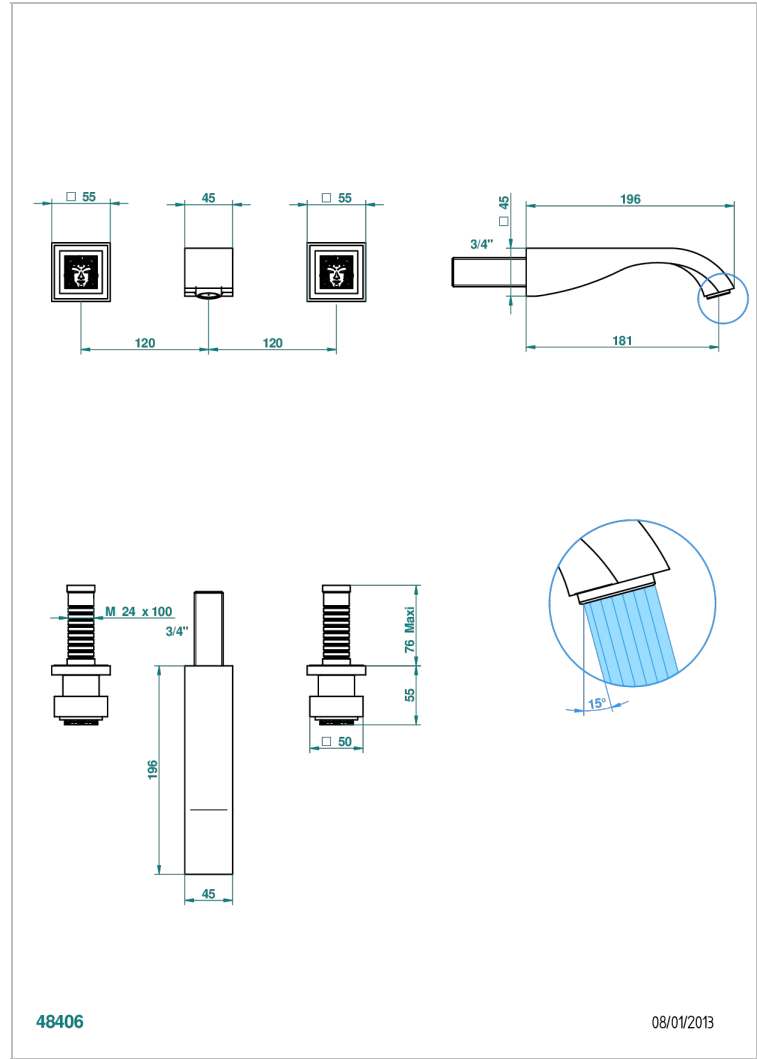

# MASQUE DE FEMME METAL LISSE

A2U-41GB

Garniture pour mélangeur de bain mural, bec goliath

THG<sup>®</sup>  
PARIS

## CARACTÉRISTIQUES

- Ensemble composé d'un bec mural de bain et des 2 garnitures de robinets
- Nécessite partie encastrée Réf. 40AC
- Laiton sans plomb
- Aérateur-mousseur

## SPÉCIFICATIONS TECHNIQUES

- Recommandé : 3 bars (max. 5 bars) - Advised : 43,5 psi (max. 72 psi)
- Bec : 35 l/min à 3 bars
- Spout : 9.26 gpm at 43.5 psi

## PRODUITS ASSOCIÉS

- Ref. G00-40AM/US Partie à encastrer pour mélangeur mural - version manettes- standard américain