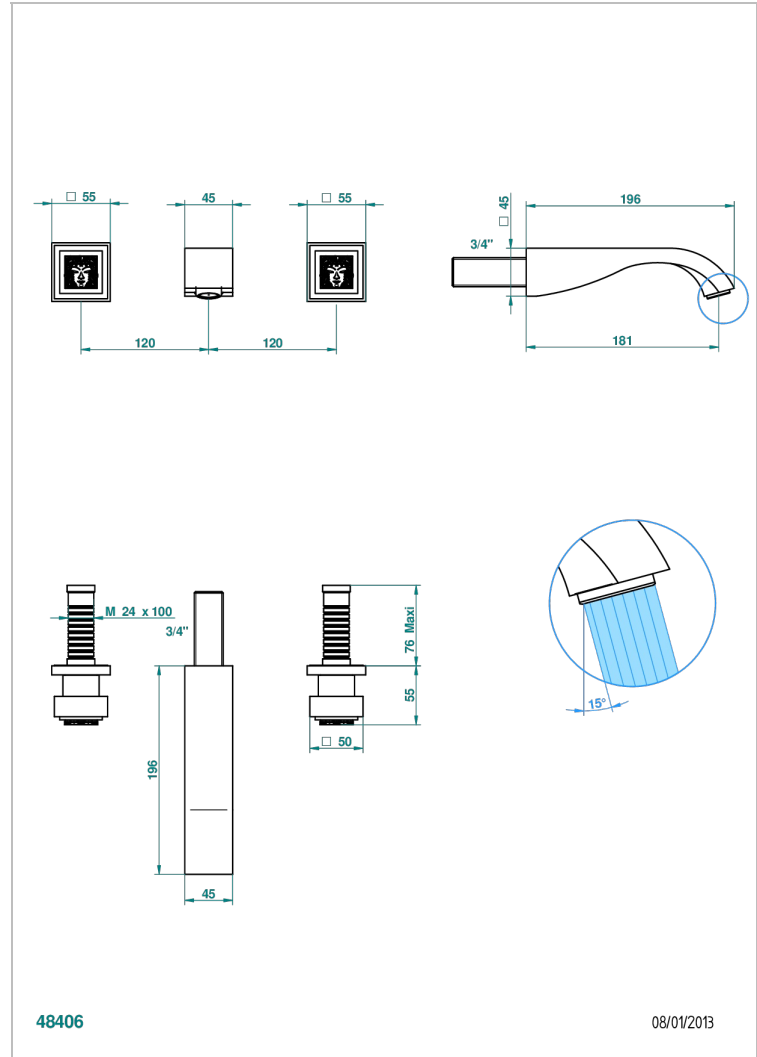

# MASQUE DE FEMME, METAL LISO

A2U-41GB

Trim only for wall mounted 3-hole bath mixer

THG<sup>®</sup>  
PARIS

48406

08/01/2013

## CARACTERÍSTICAS

- Masque de Femme, metal liso
- Trim only for wall mounted 3-hole bath mixer

## ESPECIFICACIONES TÉCNICAS

- Recommandé : 3 bars (max. 5 bars) - Advised : 43,5 psi (max. 72 psi)
- Bec : 35 l/min à 3 bars
- Spout : 9.26 gpm at 43.5 psi

## PRODUCTOS RELACIONADOS

- Ref. G00-40AM/US Partie à encastrer pour mélangeur mural - version manettes- standard américain