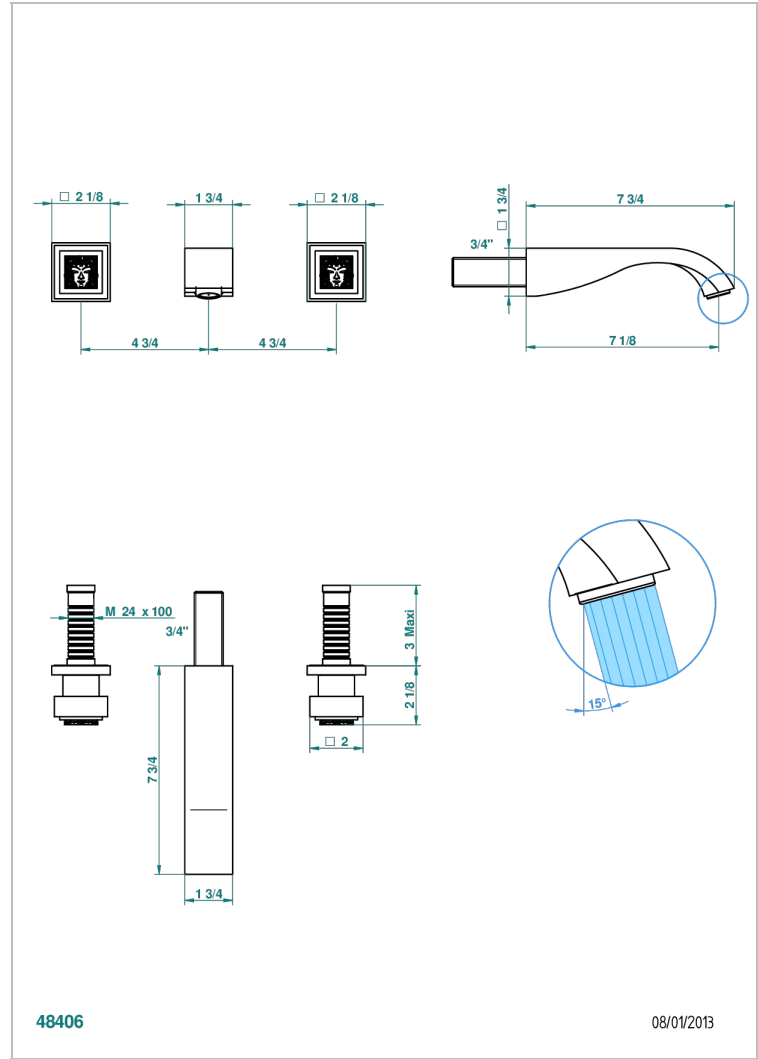

MASQUE DE FEMME METAL LISSE

A2U-41GB

Garniture pour mélangeur de bain mural, bec goliath

THG[®]
PARIS

CARACTÉRISTIQUES

- Ensemble composé d'un bec mural de bain et des 2 garnitures de robinets
- Nécessite partie encastrée Réf. 40AC
- Laiton sans plomb
- Aérateur-mousseur

SPECIFICATIONS TECHNIQUES

- Recommandé : 3 bars (max. 5 bars) - Advised : 43,5 psi (max. 72 psi)
- Bec : 35 l/min à 3 bars
- Spout : 9.26 gpm at 43.5 psi

PRODUITS ASSOCIÉS

- Ref. G00-40AM/US Partie à encastrer pour mélangeur mural - version manettes- standard américain

Vieux nickel - H28