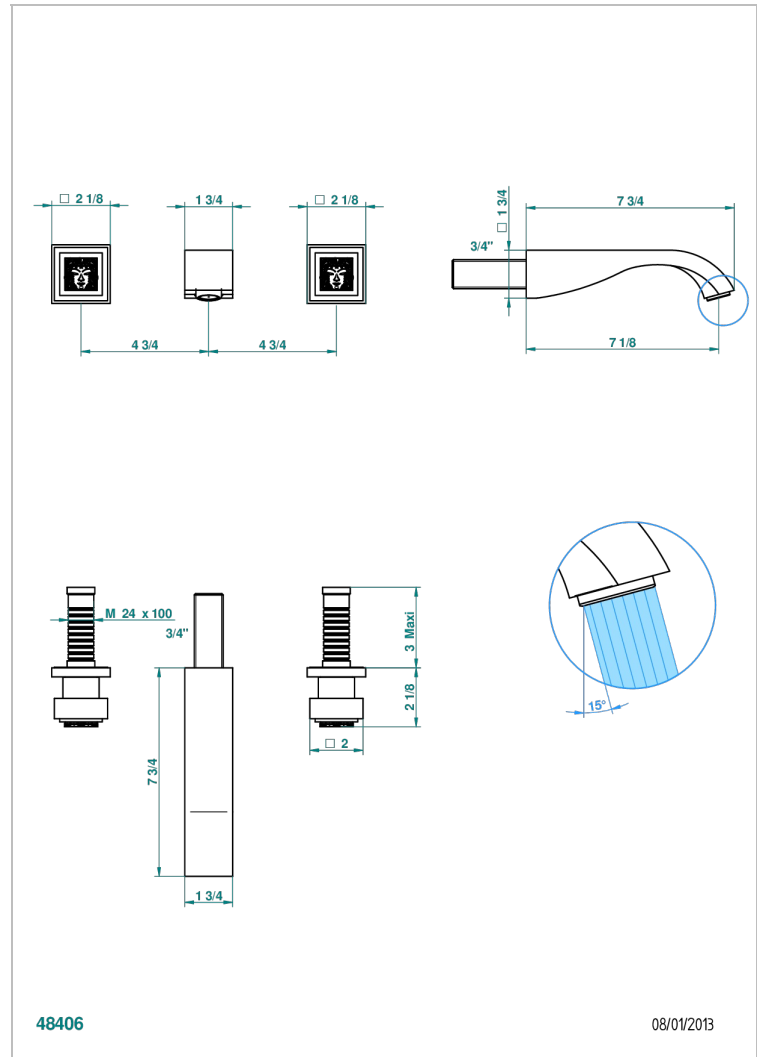

MASQUE DE FEMME, METAL LISO

A2U-41GB

Trim only for wall mounted 3-hole bath mixer

THG[®]
PARIS

CARACTERÍSTICAS

- Masque de Femme, metal liso
- Trim only for wall mounted 3-hole bath mixer

ESPECIFICACIONES TÉCNICAS

- Recommandé : 3 bars (max. 5 bars) - Advised : 43,5 psi (max. 72 psi)
- Bec : 35 l/min à 3 bars
- Spout : 9.26 gpm at 43.5 psi

PRODUCTOS RELACIONADOS

- Ref. G00-40AM/US Partie à encastrer pour mélangeur mural - version manettes- standard américain