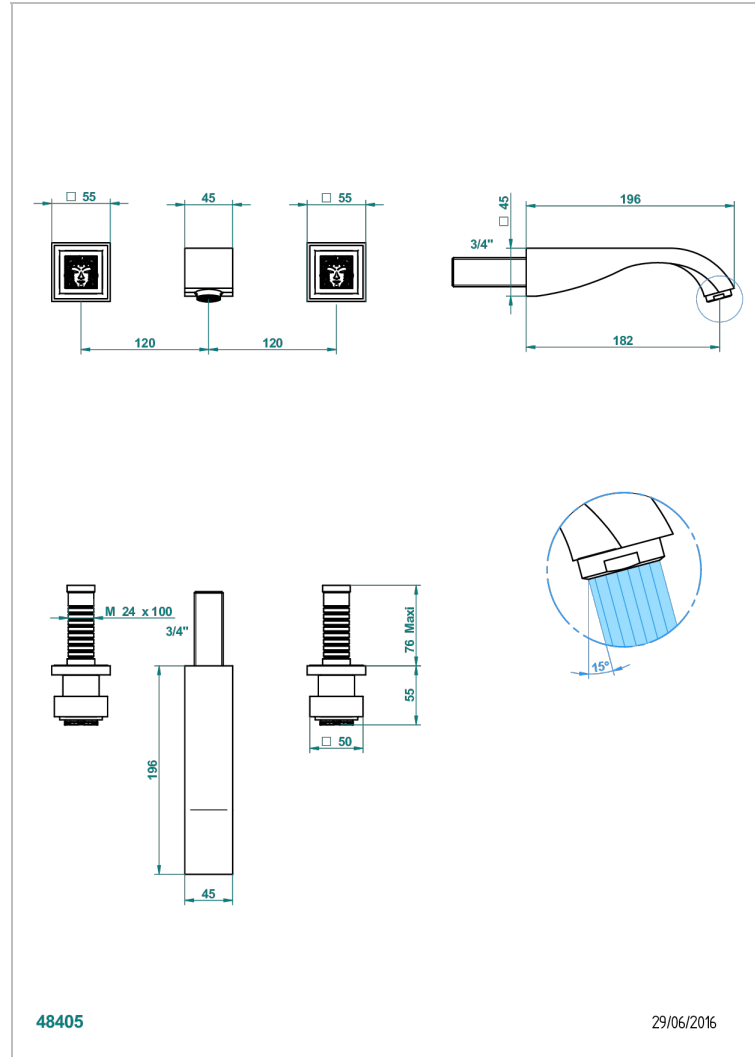

# MASQUE DE FEMME METAL LISSE

A2U-40GB

Garniture pour mélangeur de lavabo mural, bec goliath

THG<sup>®</sup>  
PARIS

## CARACTÉRISTIQUES

- Ensemble composé d'un bec mural de lavabo et des 2 garnitures de robinets
- Nécessite partie encastrée Réf. 40AC
- Laiton sans plomb
- Aérateur-mousseur
- Livré sans vidage

## PRODUITS ASSOCIÉS

- Ref. G00-40AC Partie à encastrer pour mélangeur mural - version croisillons
- Ref. G00-40AM Partie à encastrer pour mélangeur mural - version manettes

Vieux nickel - H28