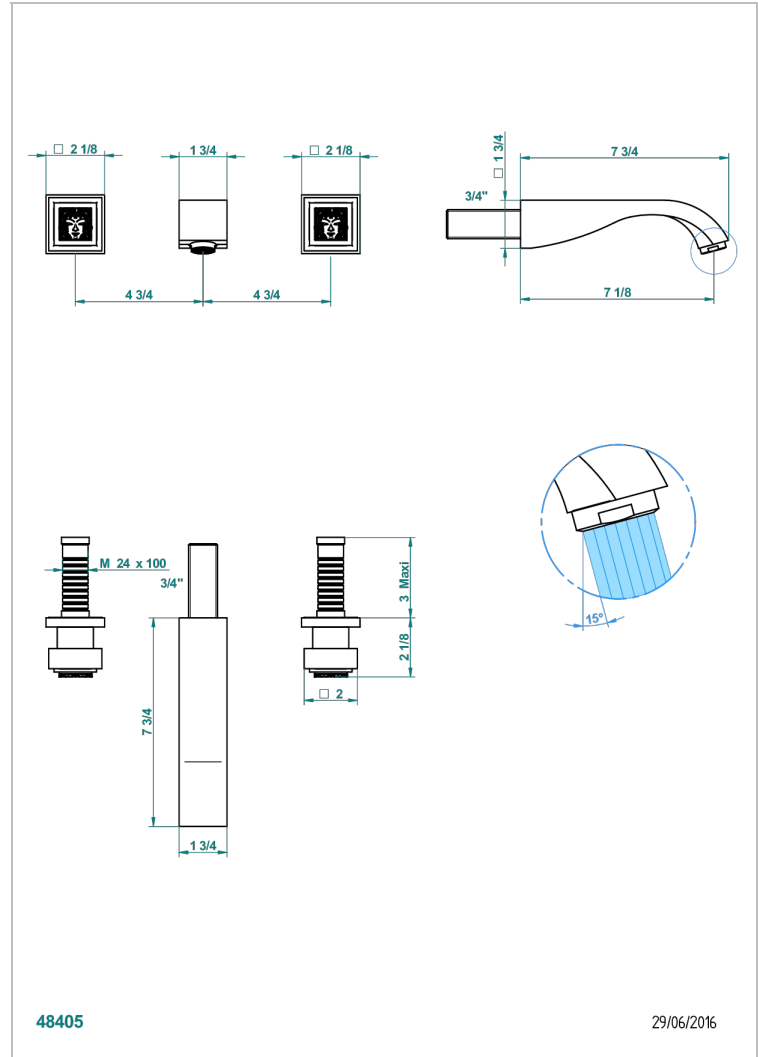

# MASQUE DE FEMME METAL LISSE

A2U-40GB

Garniture pour mélangeur de lavabo mural, bec goliath

THG<sup>®</sup>  
PARIS

48405

29/06/2016

## CARACTÉRISTIQUES

- Ensemble composé d'un bec mural de lavabo et des 2 garnitures de robinets
- Nécessite partie encastrée Réf. 40AC
- Laiton sans plomb
- Aérateur-mousseur
- Livré sans vidage

## PRODUITS ASSOCIÉS

- Ref. G00-40AC Partie à encastrer pour mélangeur mural - version croisillons
- Ref. G00-40AM Partie à encastrer pour mélangeur mural - version manettes