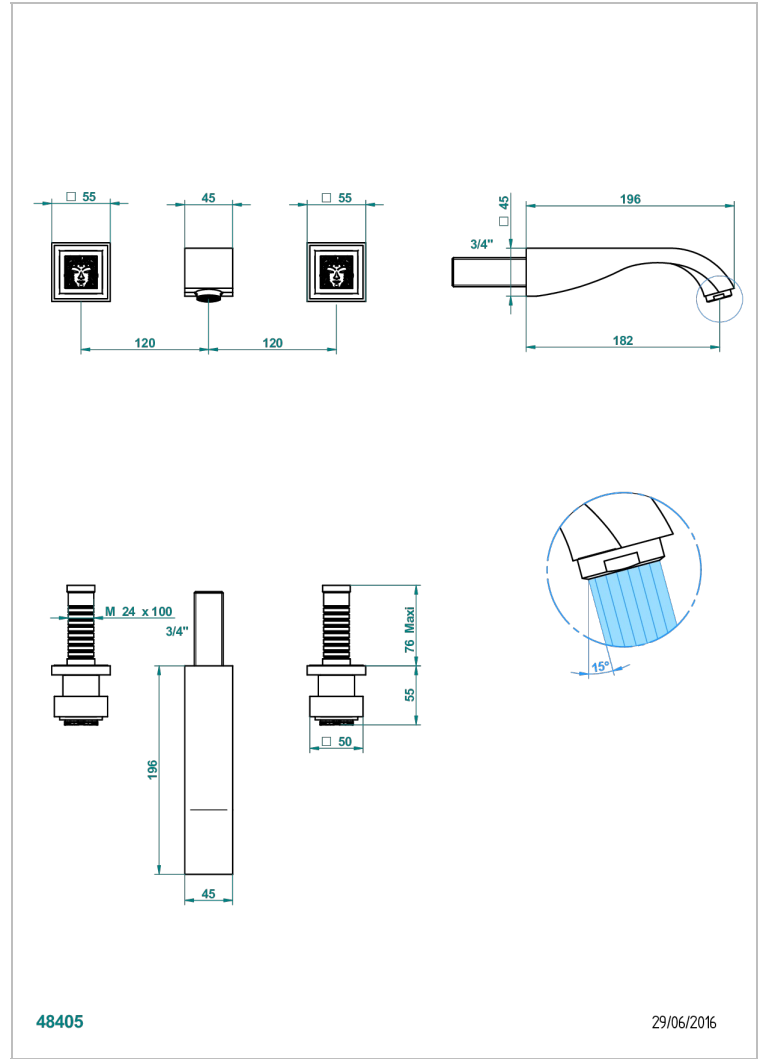

# MASQUE DE FEMME METAL LISSE

A2U-40GB

Garniture pour mélangeur de lavabo mural, bec goliath

THG<sup>®</sup>  
PARIS

## CARACTÉRISTIQUES

- Ensemble composé d'un bec mural de lavabo et des 2 garnitures de robinets
- Nécessite partie encastrée Réf. 40AC
- Laiton sans plomb
- Aérateur-mousseur
- Livré sans vidage

## PRODUITS ASSOCIÉS

- Ref. G00-40AC Partie à encastrer pour mélangeur mural - version croisillons
- Ref. G00-40AM Partie à encastrer pour mélangeur mural - version manettes

Vieux nickel - H28