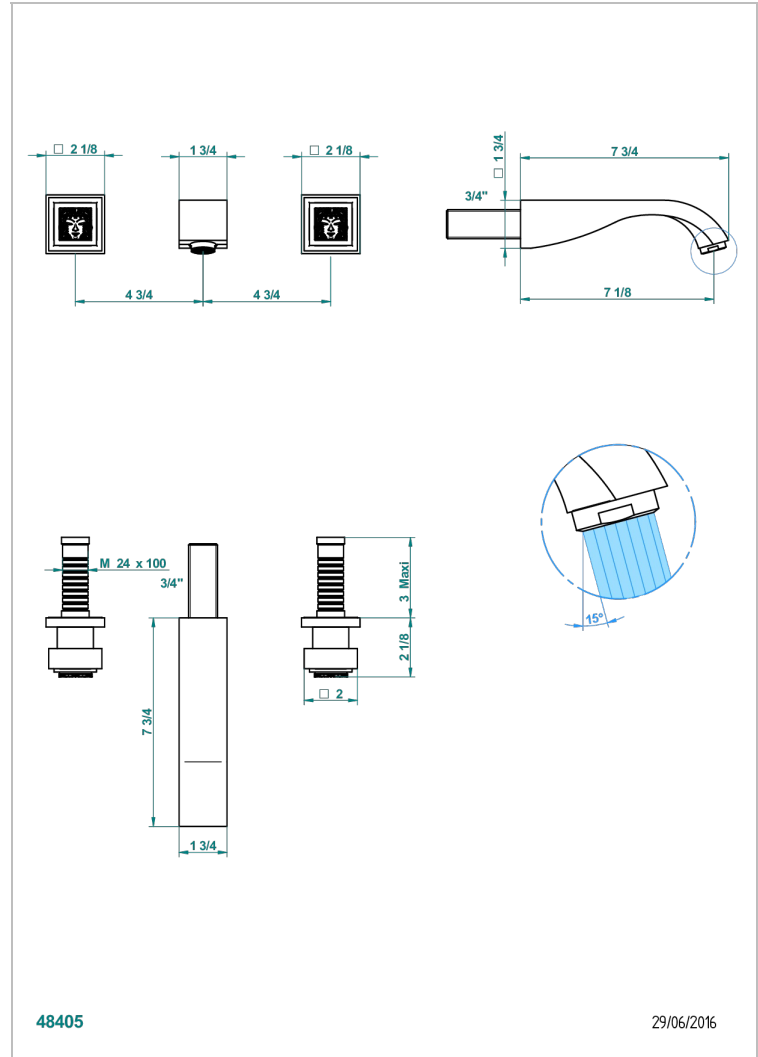

# MASQUE DE FEMME METAL LISSE

A2U-40GB

Garniture pour mélangeur de lavabo mural, bec goliath

THG<sup>®</sup>  
PARIS

## CARACTÉRISTIQUES

- Ensemble composé d'un bec mural de lavabo et des 2 garnitures de robinets
- Nécessite partie encastrée Réf. 40AC
- Laiton sans plomb
- Aérateur-mousseur
- Livré sans vidage

## PRODUITS ASSOCIÉS

- Ref. G00-40AC Partie à encastrer pour mélangeur mural - version croisillons
- Ref. G00-40AM Partie à encastrer pour mélangeur mural - version manettes