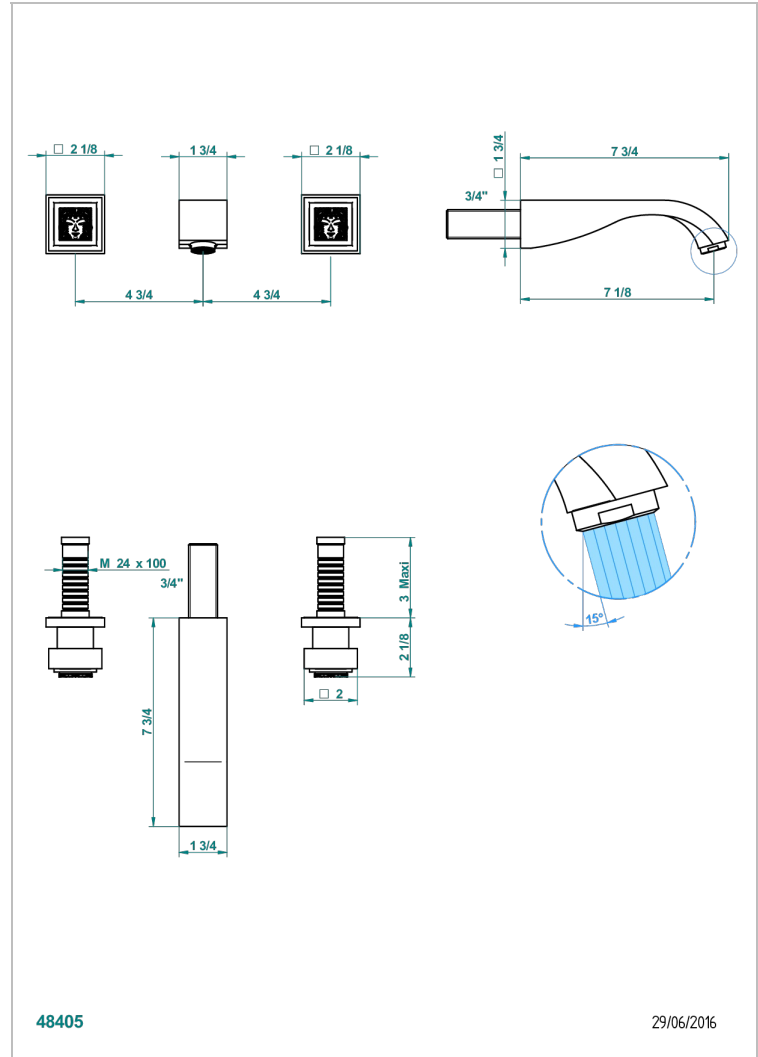

# MASQUE DE FEMME, METAL LISO

A2U-40GB

Grifería para mezclador de lavabo de pared, caño goliat

THG<sup>®</sup>  
PARIS

## CARACTERÍSTICAS

- Masque de Femme, metal liso
- Grifería para mezclador de lavabo de pared, caño goliat

## PRODUCTOS RELACIONADOS

- Ref. G00-40AC Rough parts for wall mounted 3 hole mixer, cross handle version
- Ref. G00-40AM Rough parts for wall mounted 3 hole mixer, lever handle version