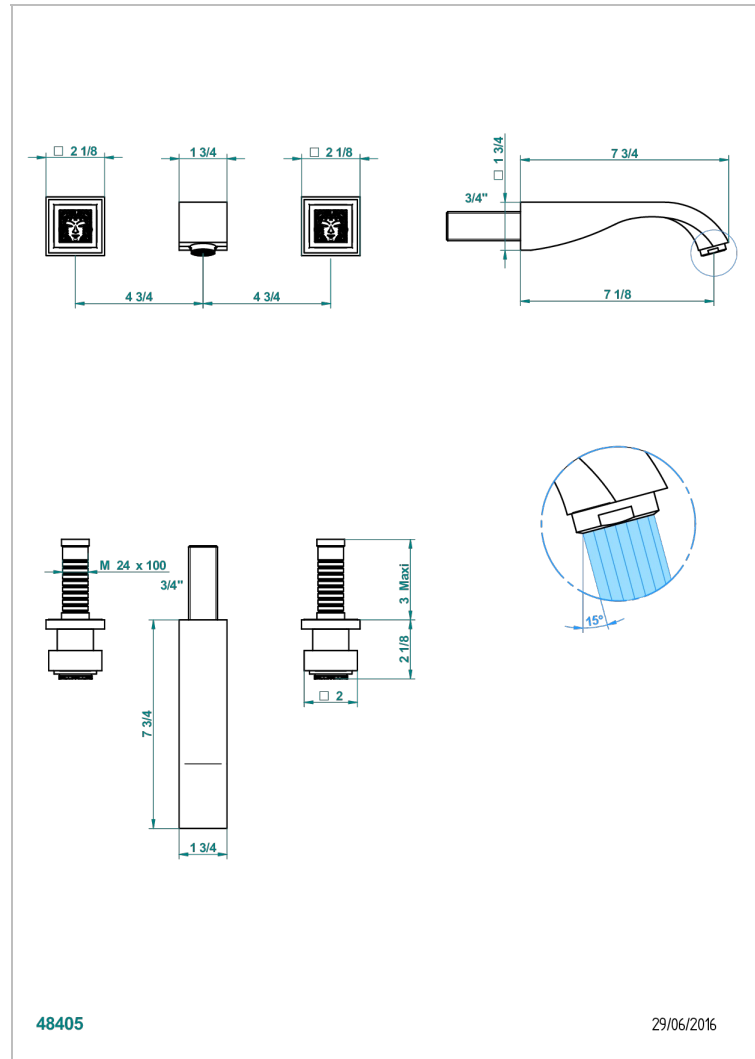

MASQUE DE FEMME, METALL GLATT

A2U-40GB

Garnitur für Waschtischbatterie zur Wandmontage, Goliath Auslauf

THG[®]
PARIS

EIGENSCHAFTEN

- Masque de Femme, Metall glatt
- Garnitur für Waschtischbatterie zur Wandmontage, Goliath Auslauf

TECHNISCHE DATEN

- Recommandé : 3 bars (max. 5 bars) - Advised : 43,5 psi (max. 72 psi)
- 15 l/min à 3 bars (4 gpm at 43.5 psi)

ÄHNLICHE PRODUKTE

- Ref. G00-40AC Up-teil für wandarmatur
- Ref. G00-40AM Up-teil für wandarmatur