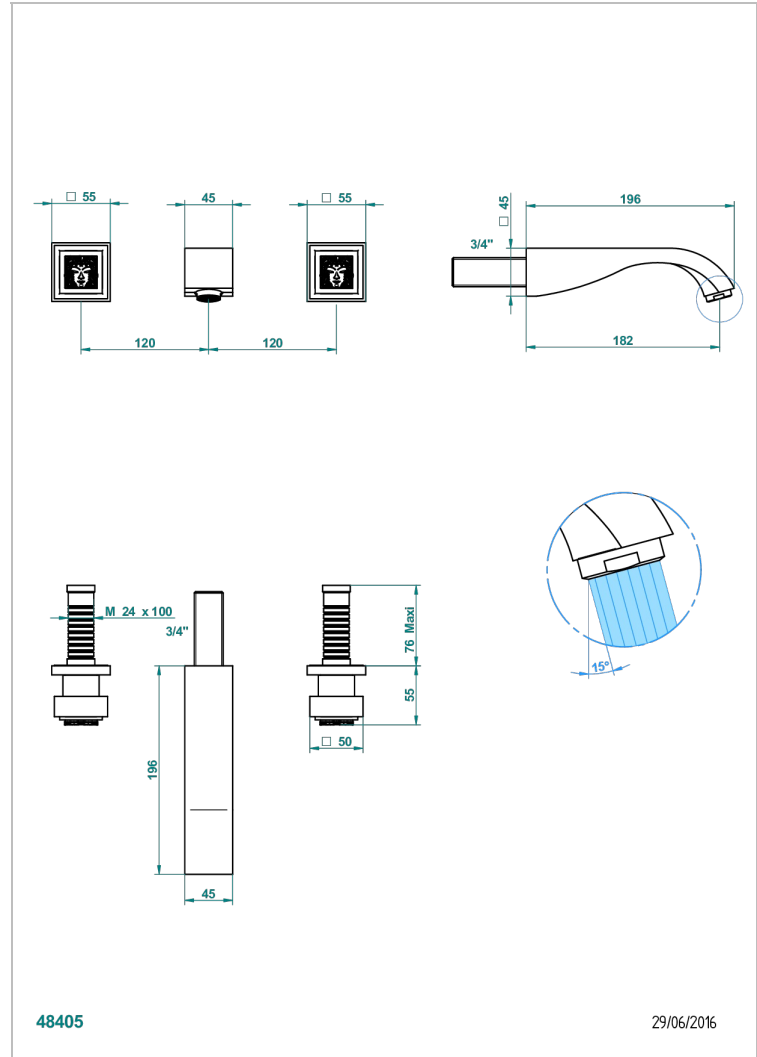

MASQUE DE FEMME METAL LISSE

A2U-40GB

Garniture pour mélangeur de lavabo mural, bec goliath

THG[®]
PARIS

48405

29/06/2016

CARACTÉRISTIQUES

- Ensemble composé d'un bec mural de lavabo et des 2 garnitures de robinets
- Nécessite partie encastrée Réf. 40AC
- Laiton sans plomb
- Aérateur-mousseur
- Livré sans vidage

SPECIFICATIONS TECHNIQUES

- Recommandé : 3 bars (max. 5 bars) - Advised : 43,5 psi (max. 72 psi)
- 15 l/min à 3 bars (4 gpm at 43.5 psi)

PRODUITS ASSOCIÉS

- Ref. G00-40AC Partie à encastrer pour mélangeur mural - version croisillons
- Ref. G00-40AM Partie à encastrer pour mélangeur mural - version manettes

Vieux nickel - H28