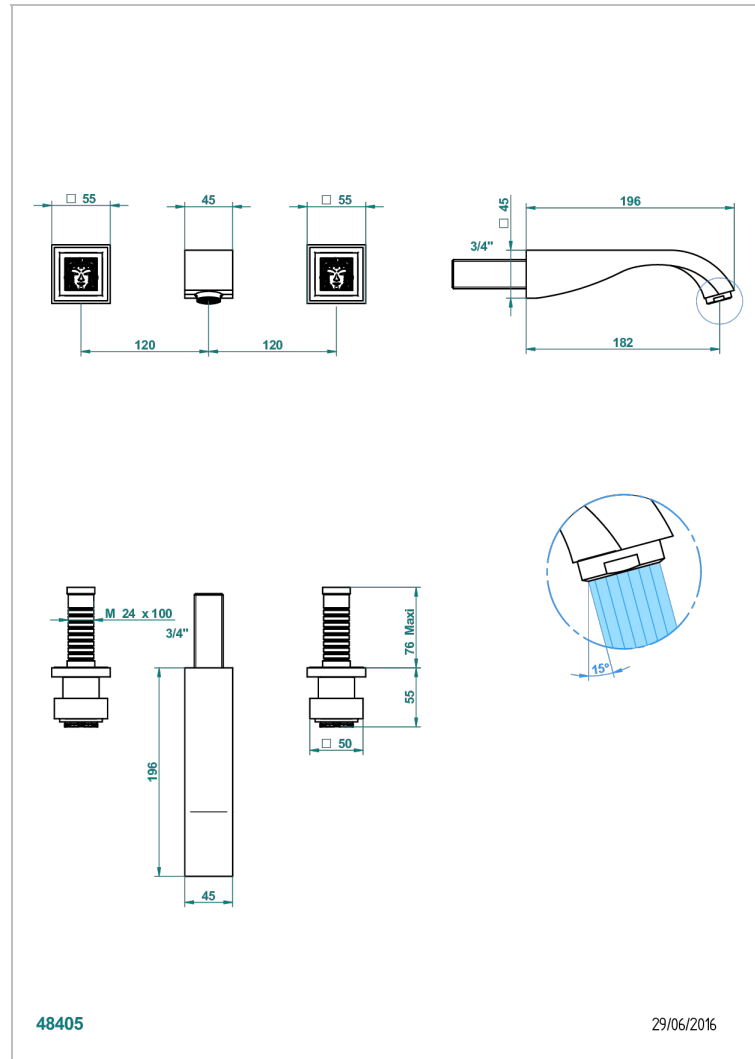

# MASQUE DE FEMME, METALL GLATT

A2U-40GB

Garnitur für Waschtischbatterie zur Wandmontage, Goliath Auslauf

THG<sup>®</sup>  
PARIS

## EIGENSCHAFTEN

- Masque de Femme, Metall glatt
- Garnitur für Waschtischbatterie zur Wandmontage, Goliath Auslauf

## ÄHNLICHE PRODUKTE

- Ref. G00-40AC Up-teil für wandarmatur
- Ref. G00-40AM Up-teil für wandarmatur