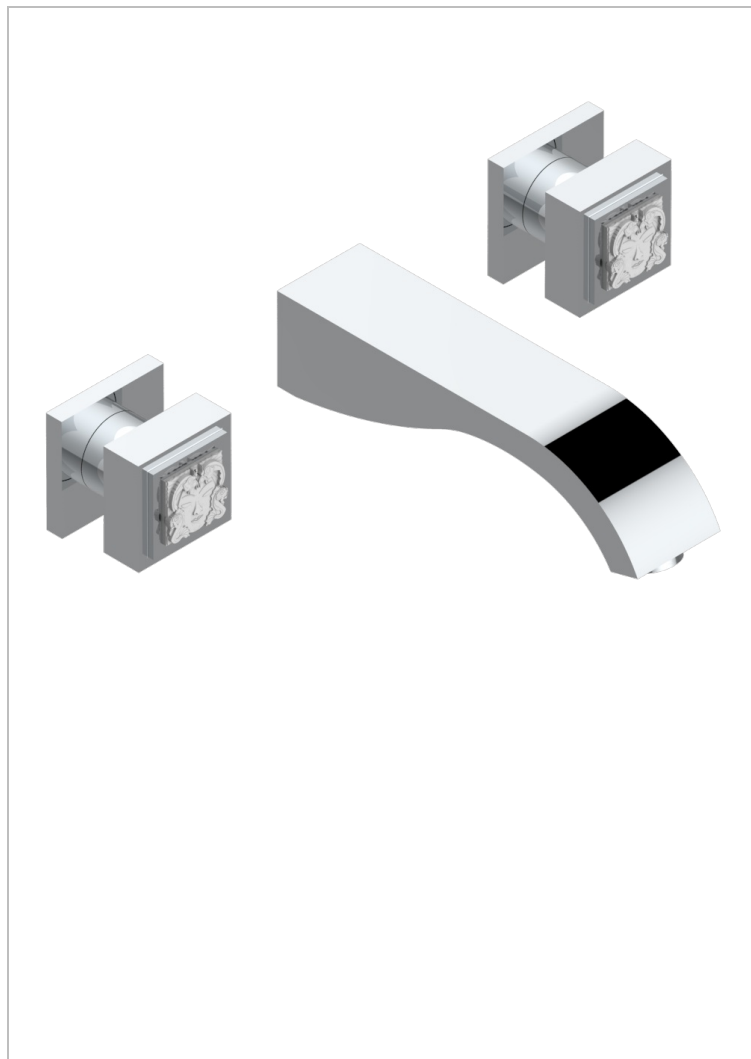

MASQUE DE FEMME SMOOTH METAL

A2U-40GB

入墙式台盆龙头配件，大号喷嘴

THG[®]
PARIS

特色

- Masque de Femme Smooth metal
- 入墙式台盆龙头配件，大号喷嘴

技术特征

- Recommandé : 3 bars (max. 5 bars) - Advised : 43,5 psi (max. 72 psi)
- 15 l/min à 3 bars (4 gpm at 43.5 psi)

相关的SKU

- Ref. G00-40AC 无下水器入墙式龙头嵌入部分 - 四通手柄版
- Ref. G00-40AM 无下水器入墙式龙头嵌入部分 - 单把手柄版

可选饰面

Black ceram - D30
Blush PVD - H62
Graphite PVD - H64
Matt Umber PVD - H67
Matt blush PVD - H60
Matt graphite PVD - H65