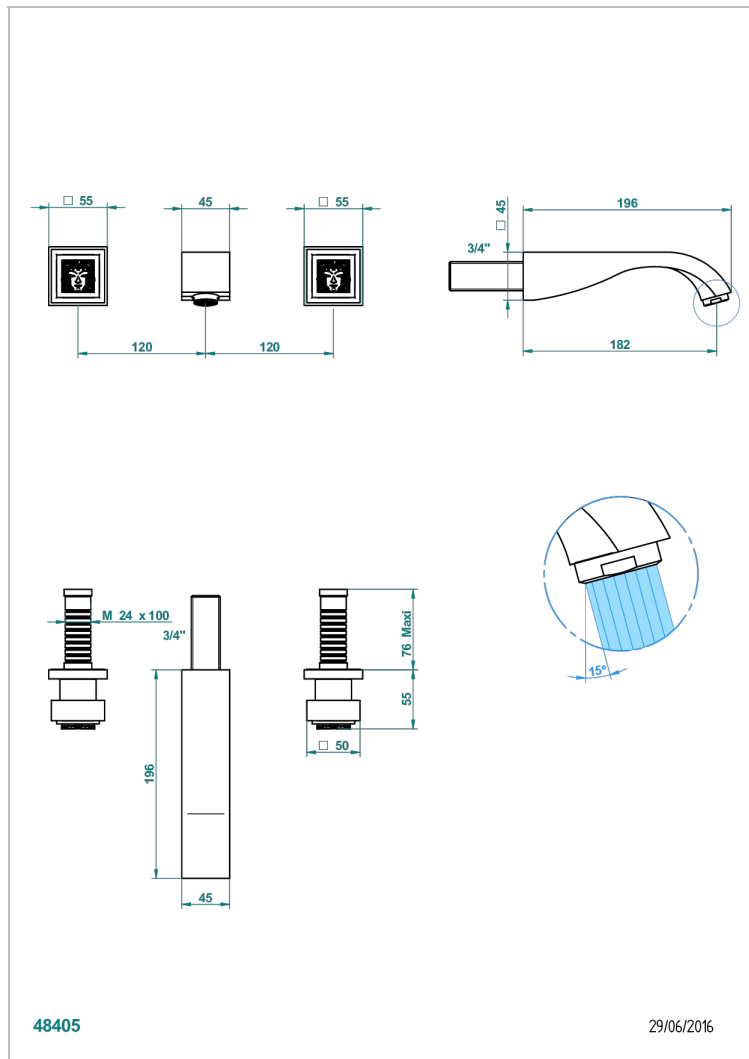

MASQUE DE FEMME SMOOTH METAL

A2U-40GB

入墙式台盆龙头配件，大号喷嘴

THG[®]
PARIS

特色

- Masque de Femme Smooth metal
- 入墙式台盆龙头配件，大号喷嘴

技术特征

- Recommandé : 3 bars (max. 5 bars) - Advised : 43,5 psi (max. 72 psi)
- 15 l/min à 3 bars (4 gpm at 43.5 psi)

相关的SKU

- Ref. G00-40AC 无下水器入墙式龙头嵌入部分 - 四通手柄版
- Ref. G00-40AM 无下水器入墙式龙头嵌入部分 - 单把手柄版

可选饰面

Black ceram - D30
Blush PVD - H62
Graphite PVD - H64
Matt Umber PVD - H67
Matt blush PVD - H60
Matt graphite PVD - H65