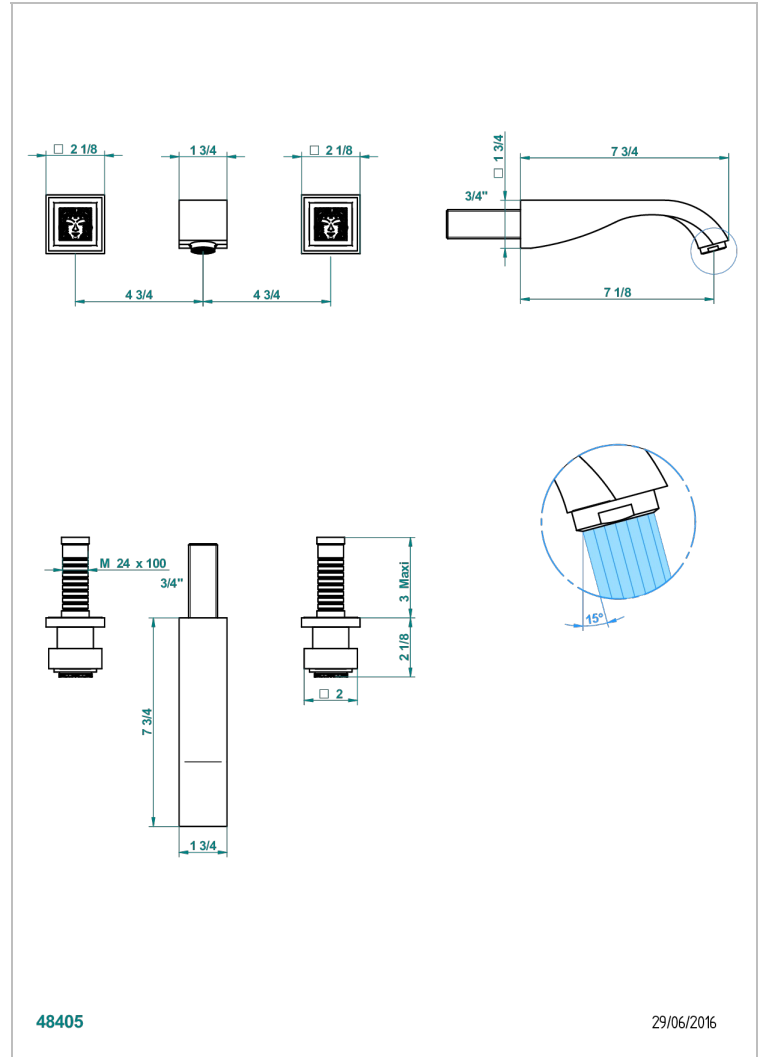

MASQUE DE FEMME METAL LISSE

A2U-40GB

Garniture pour mélangeur de lavabo mural, bec goliath

THG[®]
PARIS

CARACTÉRISTIQUES

- Ensemble composé d'un bec mural de lavabo et des 2 garnitures de robinets
- Nécessite partie encastrée Réf. 40AC
- Laiton sans plomb
- Aérateur-mousseur
- Livré sans vidage

SPECIFICATIONS TECHNIQUES

- Recommandé : 3 bars (max. 5 bars) - Advised : 43,5 psi (max. 72 psi)
- 15 l/min à 3 bars (4 gpm at 43.5 psi)

PRODUITS ASSOCIÉS

- Ref. G00-40AC Partie à encastrer pour mélangeur mural - version croisillons
- Ref. G00-40AM Partie à encastrer pour mélangeur mural - version manettes

Vieux nickel - H28