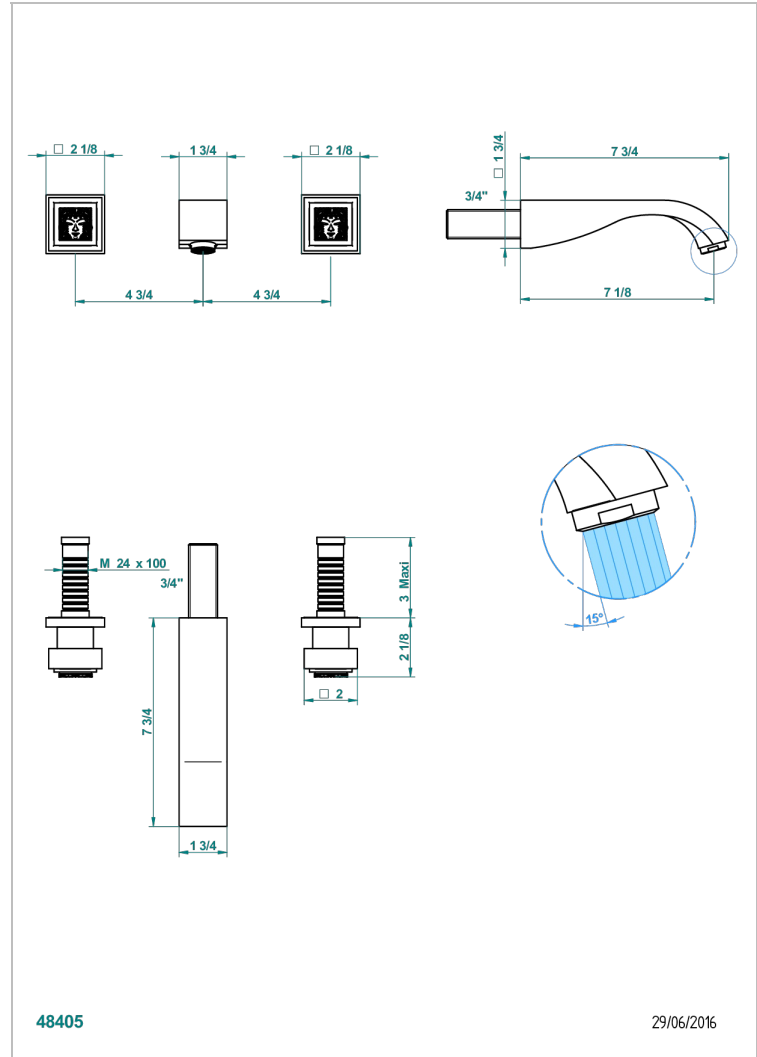

MASQUE DE FEMME, METALL GLATT

A2U-40GB

Garnitur für Waschtischbatterie zur Wandmontage, Goliath Auslauf

THG[®]
PARIS

EIGENSCHAFTEN

- Masque de Femme, Metall glatt
- Garnitur für Waschtischbatterie zur Wandmontage, Goliath Auslauf

TECHNISCHE DATEN

- Recommandé : 3 bars (max. 5 bars) - Advised : 43,5 psi (max. 72 psi)
- 15 l/min à 3 bars (4 gpm at 43.5 psi)

ÄHNLICHE PRODUKTE

- Ref. G00-40AC Up-teil für wandarmatur
- Ref. G00-40AM Up-teil für wandarmatur