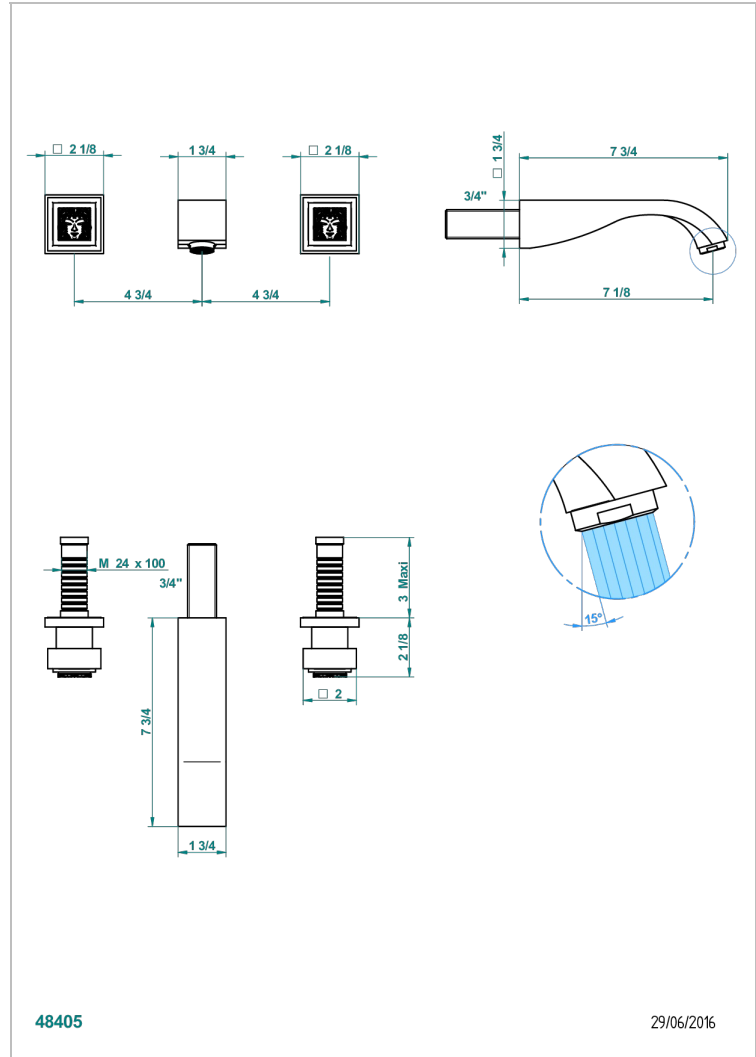

# MASQUE DE FEMME SMOOTH METAL

A2U-40GB

入墙式台盆龙头配件，大号喷嘴

THG<sup>®</sup>  
PARIS

48405

29/06/2016

## 特色

- Masque de Femme Smooth metal
- 入墙式台盆龙头配件，大号喷嘴

## 相关的SKU

- Ref. G00-40AC 无下水器入墙式龙头嵌入部分 - 四通手柄版
- Ref. G00-40AM 无下水器入墙式龙头嵌入部分 - 单把手柄版