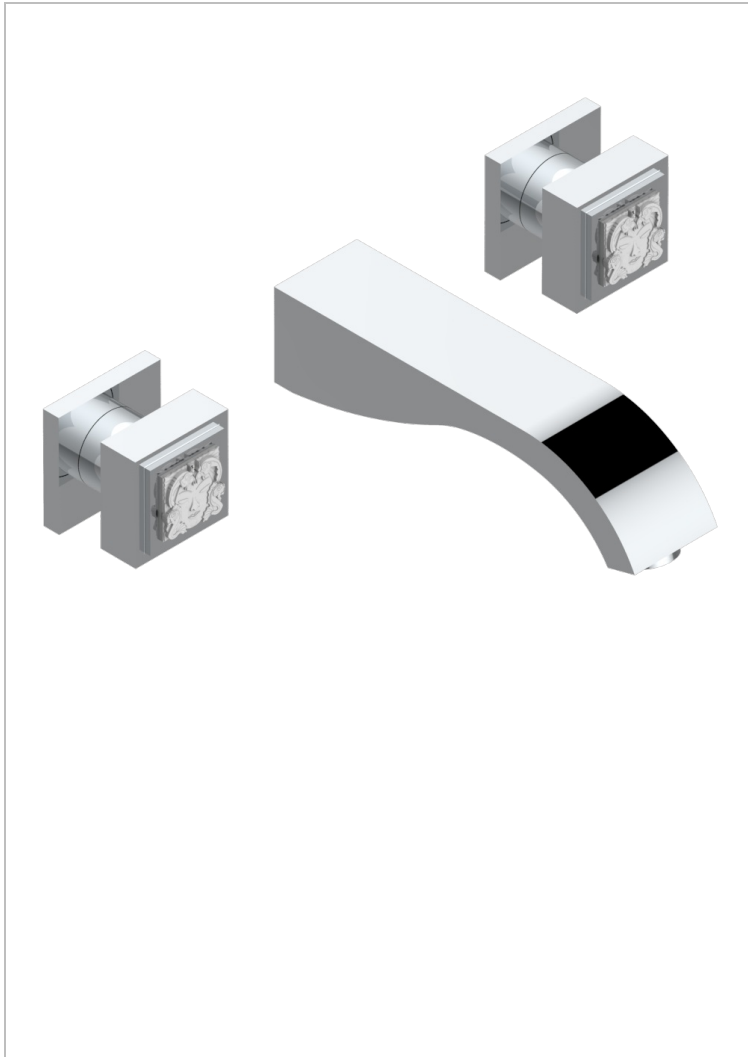

# MASQUE DE FEMME SMOOTH METAL

A2U-40GB

入墙式台盆龙头配件，大号喷嘴

THG<sup>®</sup>  
PARIS

48405

29/06/2016

## 特色

- Masque de Femme Smooth metal
- 入墙式台盆龙头配件，大号喷嘴

## 相关的SKU

- Ref. G00-40AC 无下水器入墙式龙头嵌入部分 - 四通手柄版
- Ref. G00-40AM 无下水器入墙式龙头嵌入部分 - 单把手柄版