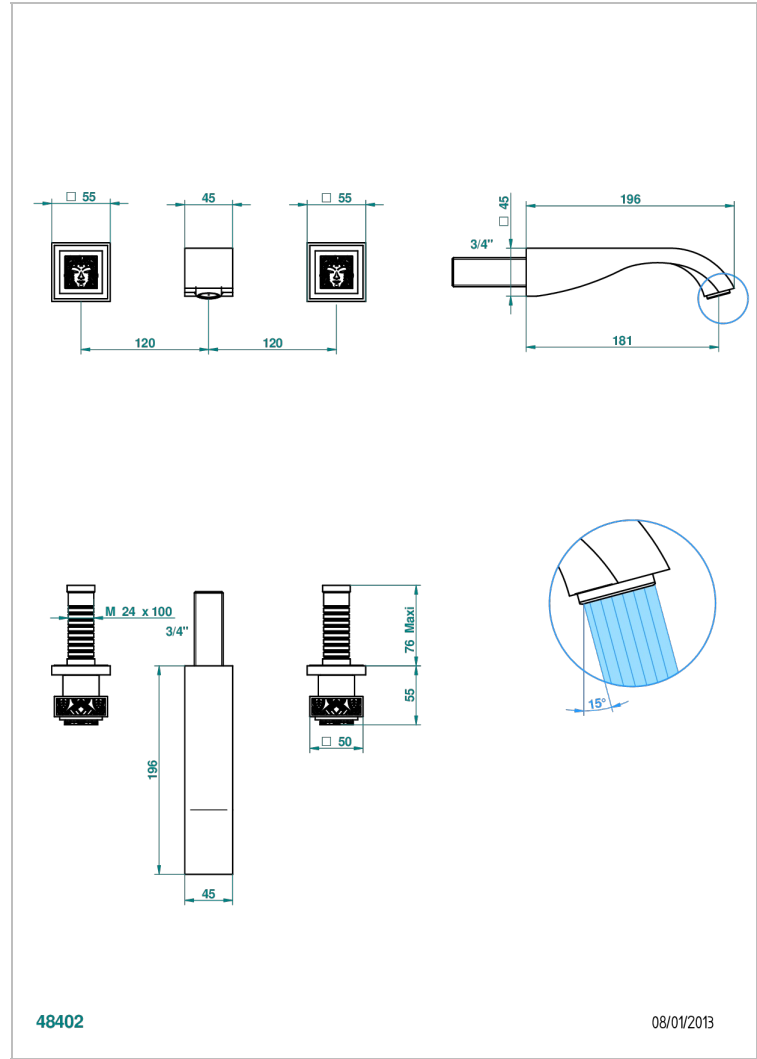

MASQUE DE FEMME METAL GRAVE

A2T-41GB

Garniture pour mélangeur de bain mural, bec goliath

THG[®]
PARIS

CARACTÉRISTIQUES

- Ensemble composé d'un bec mural de bain et des 2 garnitures de robinets
- Nécessite partie encastrée Réf. 40AC
- Laiton sans plomb
- Aérateur-mousseur

SPECIFICATIONS TECHNIQUES

- Recommandé : 3 bars (max. 5 bars) - Advised : 43,5 psi (max. 72 psi)
- Bec : 35 l/min à 3 bars
- Spout : 9.26 gpm at 43.5 psi

PRODUITS ASSOCIÉS

- Ref. G00-40AM/US Partie à encastrer pour mélangeur mural - version manettes- standard américain

Vieux nickel - H28