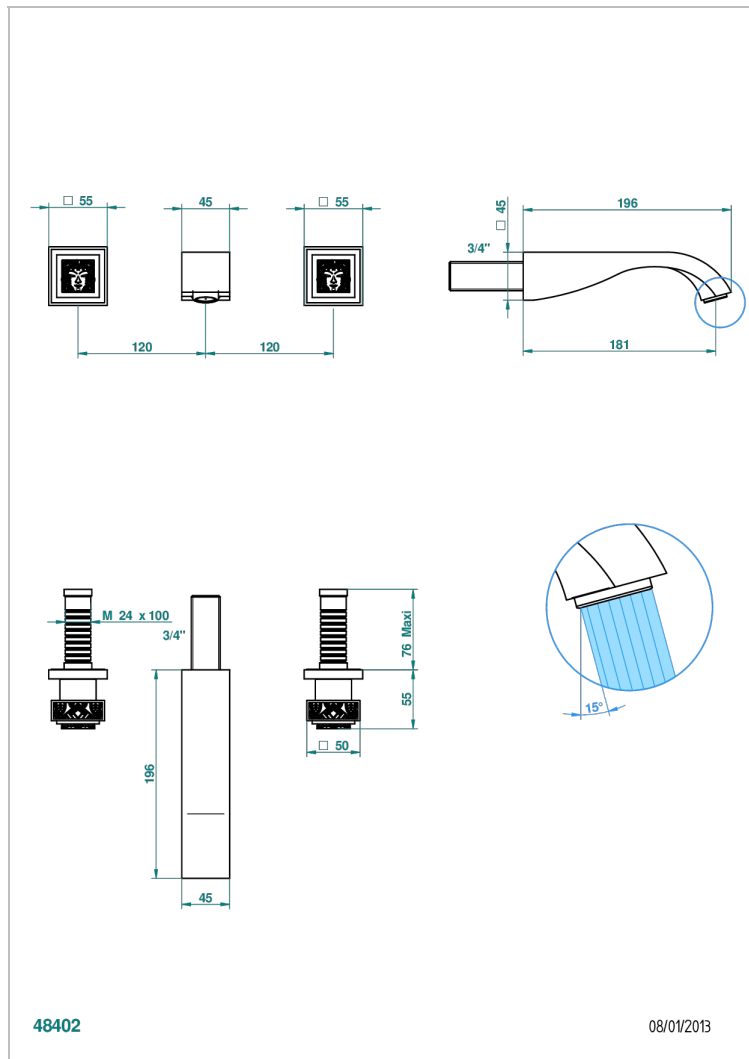

# MASQUE DE FEMME, METAL GRABADO

A2T-41GB

Trim only for wall mounted 3-hole bath mixer

## CARACTERÍSTICAS

- Masque de Femme, metal grabado
- Trim only for wall mounted 3-hole bath mixer

## ESPECIFICACIONES TÉCNICAS

- Recommandé : 3 bars (max. 5 bars) - Advised : 43,5 psi (max. 72 psi)
- Bec : 35 l/min à 3 bars
- Spout : 9.26 gpm at 43.5 psi

## PRODUCTOS RELACIONADOS

- Ref. G00-40AM/US Partie à encastrer pour mélangeur mural - version manettes- standard américain