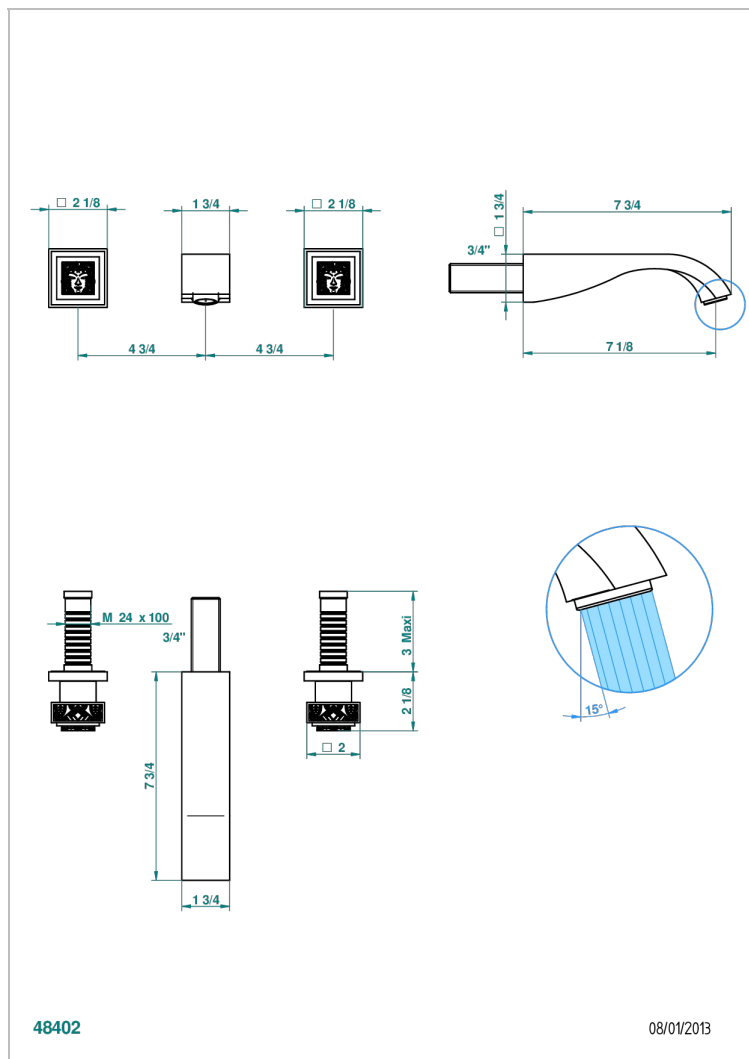

MASQUE DE FEMME, METAL GRABADO

A2T-41GB

Trim only for wall mounted 3-hole bath mixer

CARACTERÍSTICAS

- Masque de Femme, metal grabado
- Trim only for wall mounted 3-hole bath mixer

ESPECIFICACIONES TÉCNICAS

- Recommandé : 3 bars (max. 5 bars) - Advised : 43,5 psi (max. 72 psi)
- Bec : 35 l/min à 3 bars
- Spout : 9.26 gpm at 43.5 psi

PRODUCTOS RELACIONADOS

- Ref. G00-40AM/US Partie à encastrer pour mélangeur mural - version manettes- standard américain