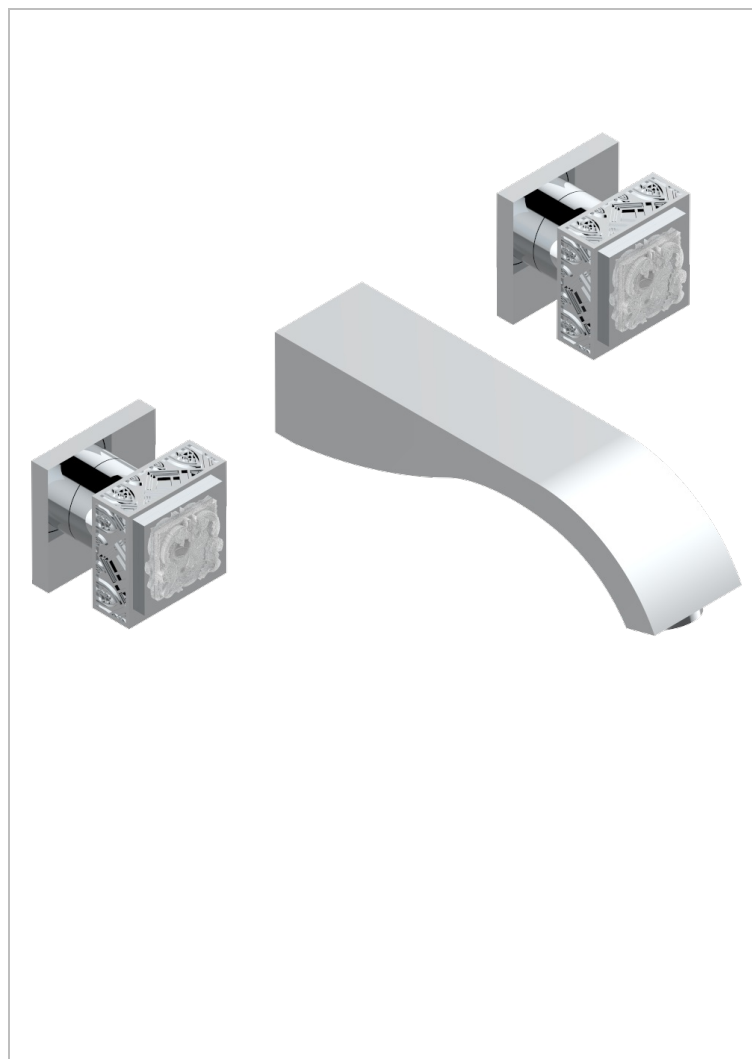

MASQUE DE FEMME, METAL GRABADO

A2T-41GB

Trim only for wall mounted 3-hole bath mixer

CARACTERÍSTICAS

- Masque de Femme, metal grabado
- Trim only for wall mounted 3-hole bath mixer

ESPECIFICACIONES TÉCNICAS

- Recommandé : 3 bars (max. 5 bars) - Advised : 43,5 psi (max. 72 psi)
- Bec : 35 l/min à 3 bars
- Spout : 9.26 gpm at 43.5 psi

PRODUCTOS RELACIONADOS

- Ref. G00-40AM/US Partie à encastrer pour mélangeur mural - version manettes- standard américain

ACABADOS DISPONIBLES

Cerámica negra mate - D30
Cromo - A02
Cromo / dorado - G02
Cromo mate - C02
Dorado - F01
Dorado mate - F07

Dorado pálido - F30
Dorado pálido mate (sin barniz) - F31
Níquel - B01
Níquel mate - C01
Níquel viejo - H28
Pvd blush - H62