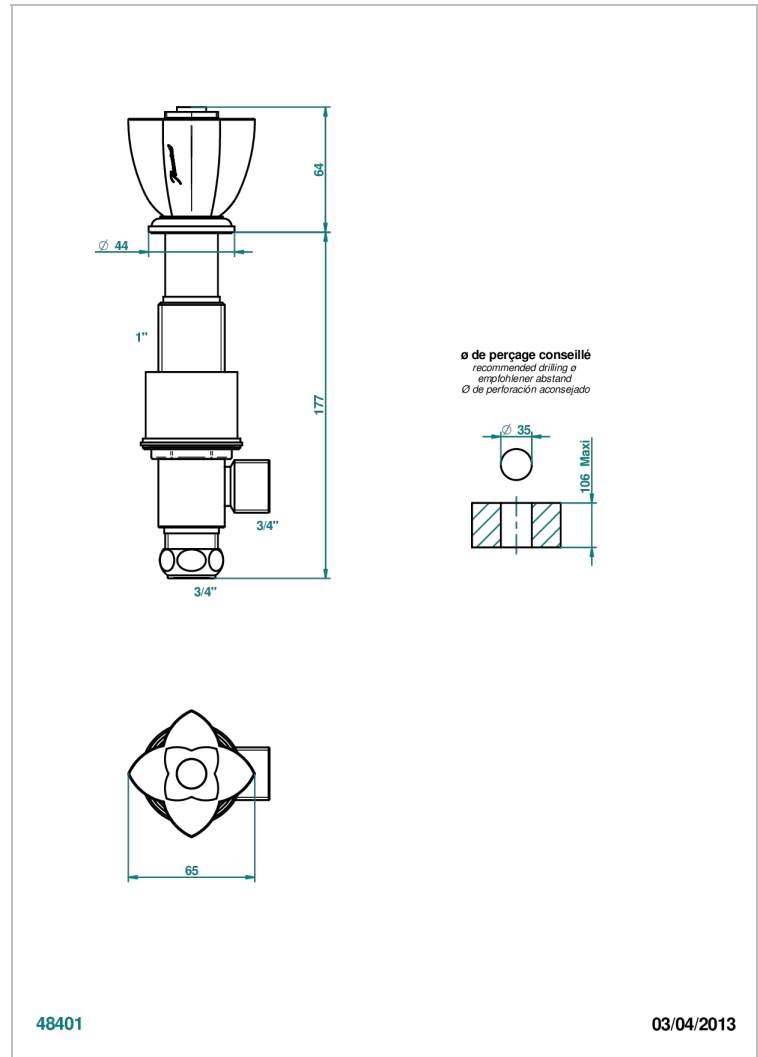

PETALE DE CRISTAL - CRISTAL NEGRO

U6D-36

Llave de paso sobre encimera 3/4"

THG[®]
PARIS

CARACTERÍSTICAS

- Pétale de Cristal - cristal negro
- Llave de paso sobre encimera 3/4"

ACABADOS DISPONIBLES

Bronce claro - D01
Cerámica negra mate - D30
Cobre viejo mate - H07
Cromo - A02
Cromo / dorado - G02
Cromo mate - C02